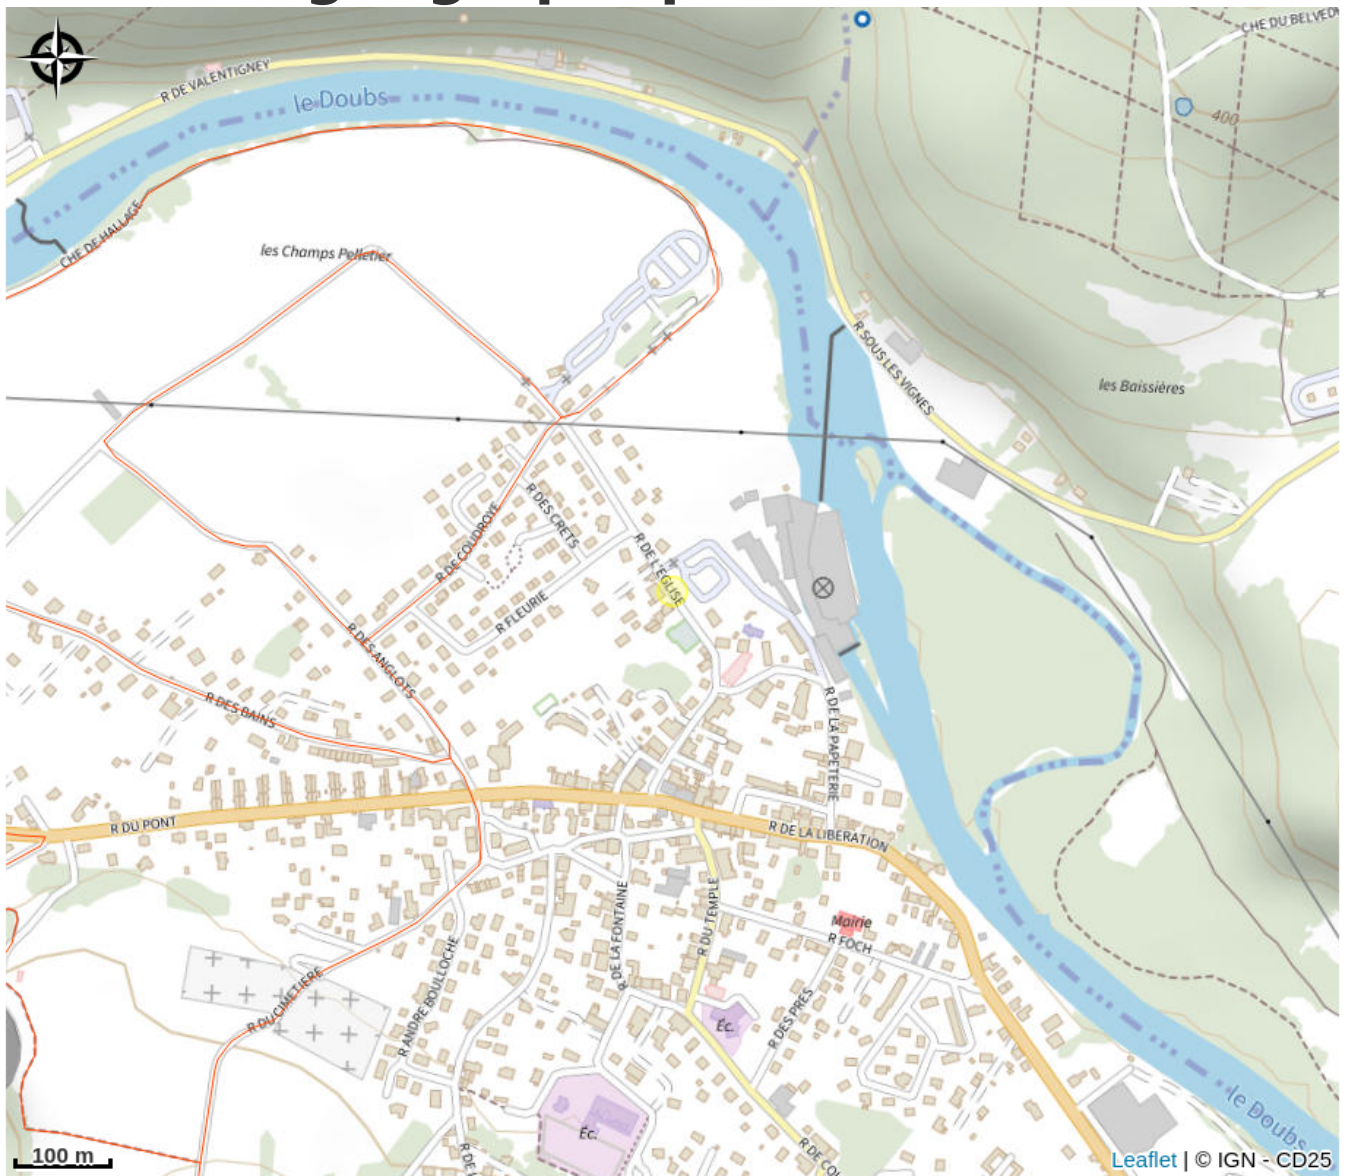

# Aire de camping-cars - Camping des Grands Ansanges

Pays de Montbéliard

Crédit photo : Camping-car (©Pixabay)

# Situation géographique

### Adresse :

Rue de l'Eglise  
25350 MANDEURE