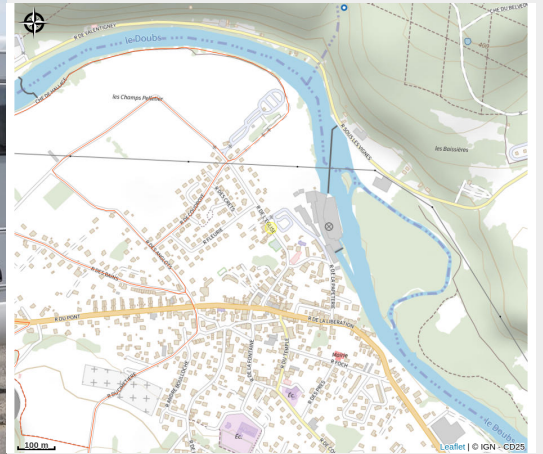

# Aire de camping-cars - Camping des Grands Ansanges

Pays de Montbéliard

Crédit photo : Camping-car (©Pixabay)

# Situation géographique

### Adresse :

Rue de l'Eglise  
25350 MANDEURE