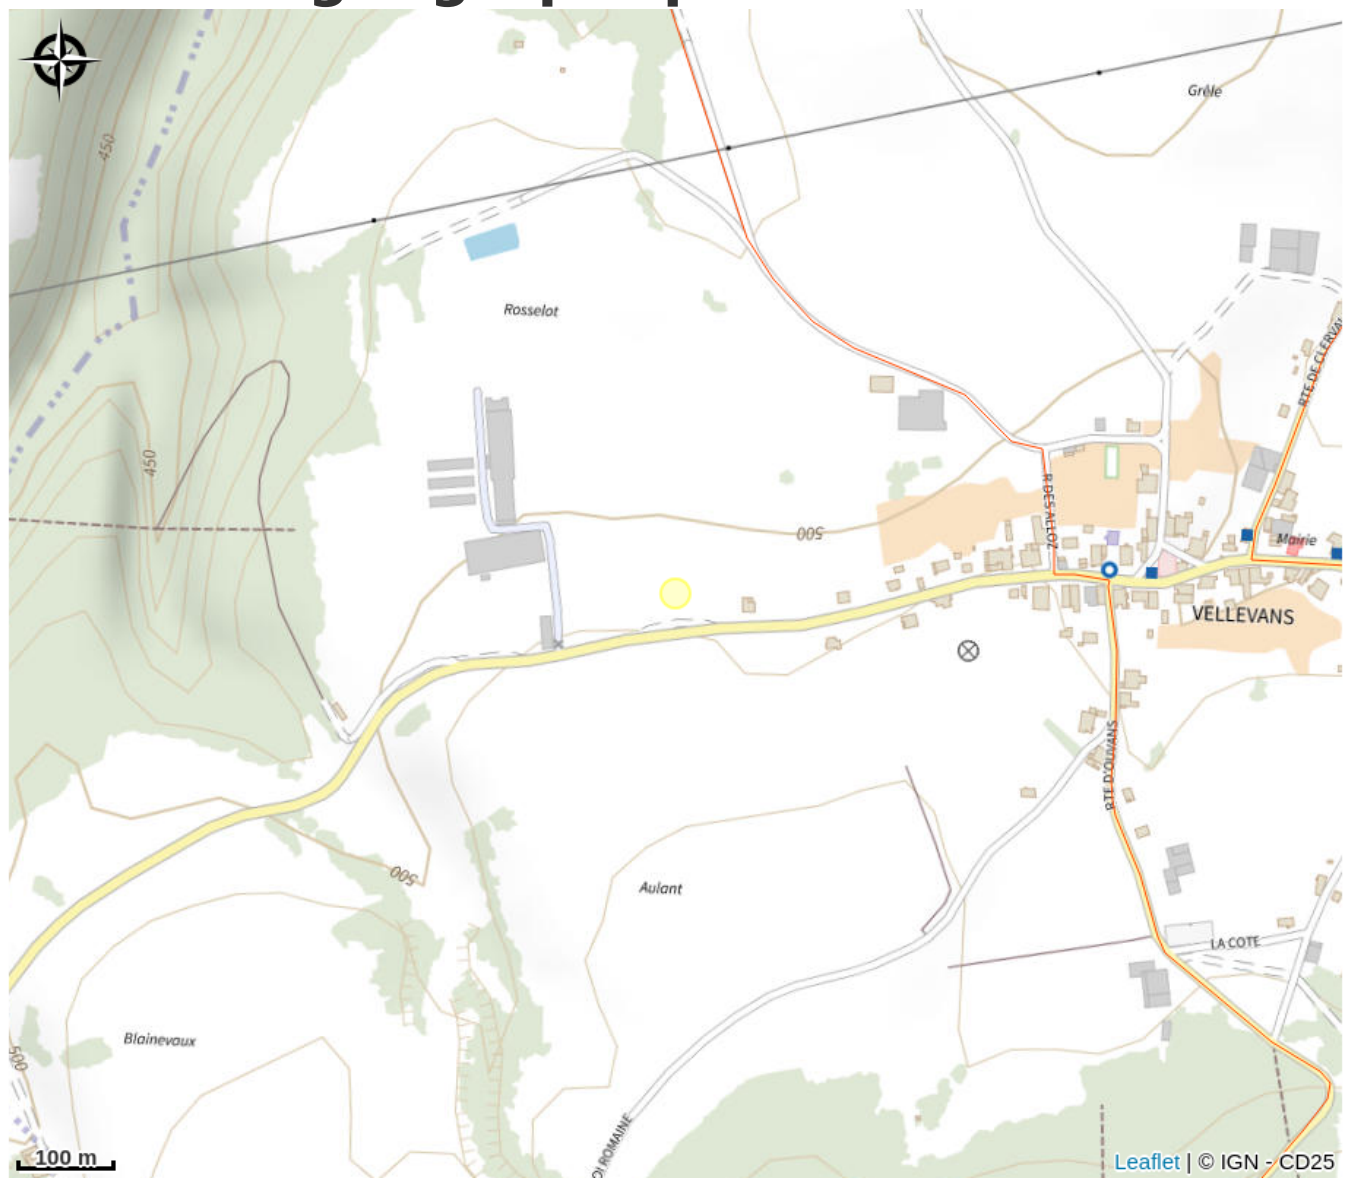

# Description

Aire de stationnement située à la sortie du village direction Besançon (RD 464)  
Stationnement gratuit.

# Situation géographique