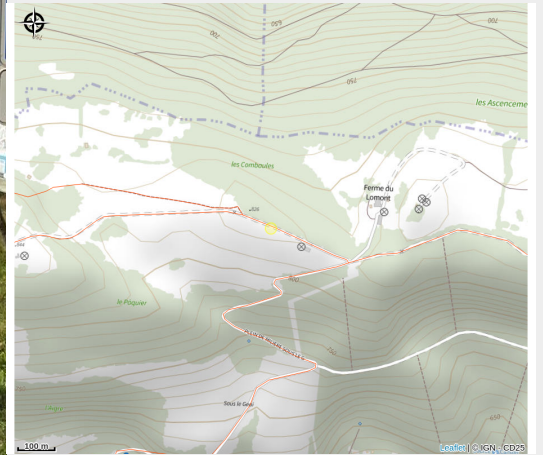

Aire de camping-cars

Doubs Central

Crédit photo : Aire CC_Vyt-lès-Belvoir (DoubsTourisme_AT)

Infos pratiques

Categorie : Hébergement

: Camping

Description

Aire de stationnement situé sur le site éolien du Lomont (suivre site éolien depuis le village) Stationnement gratuit.