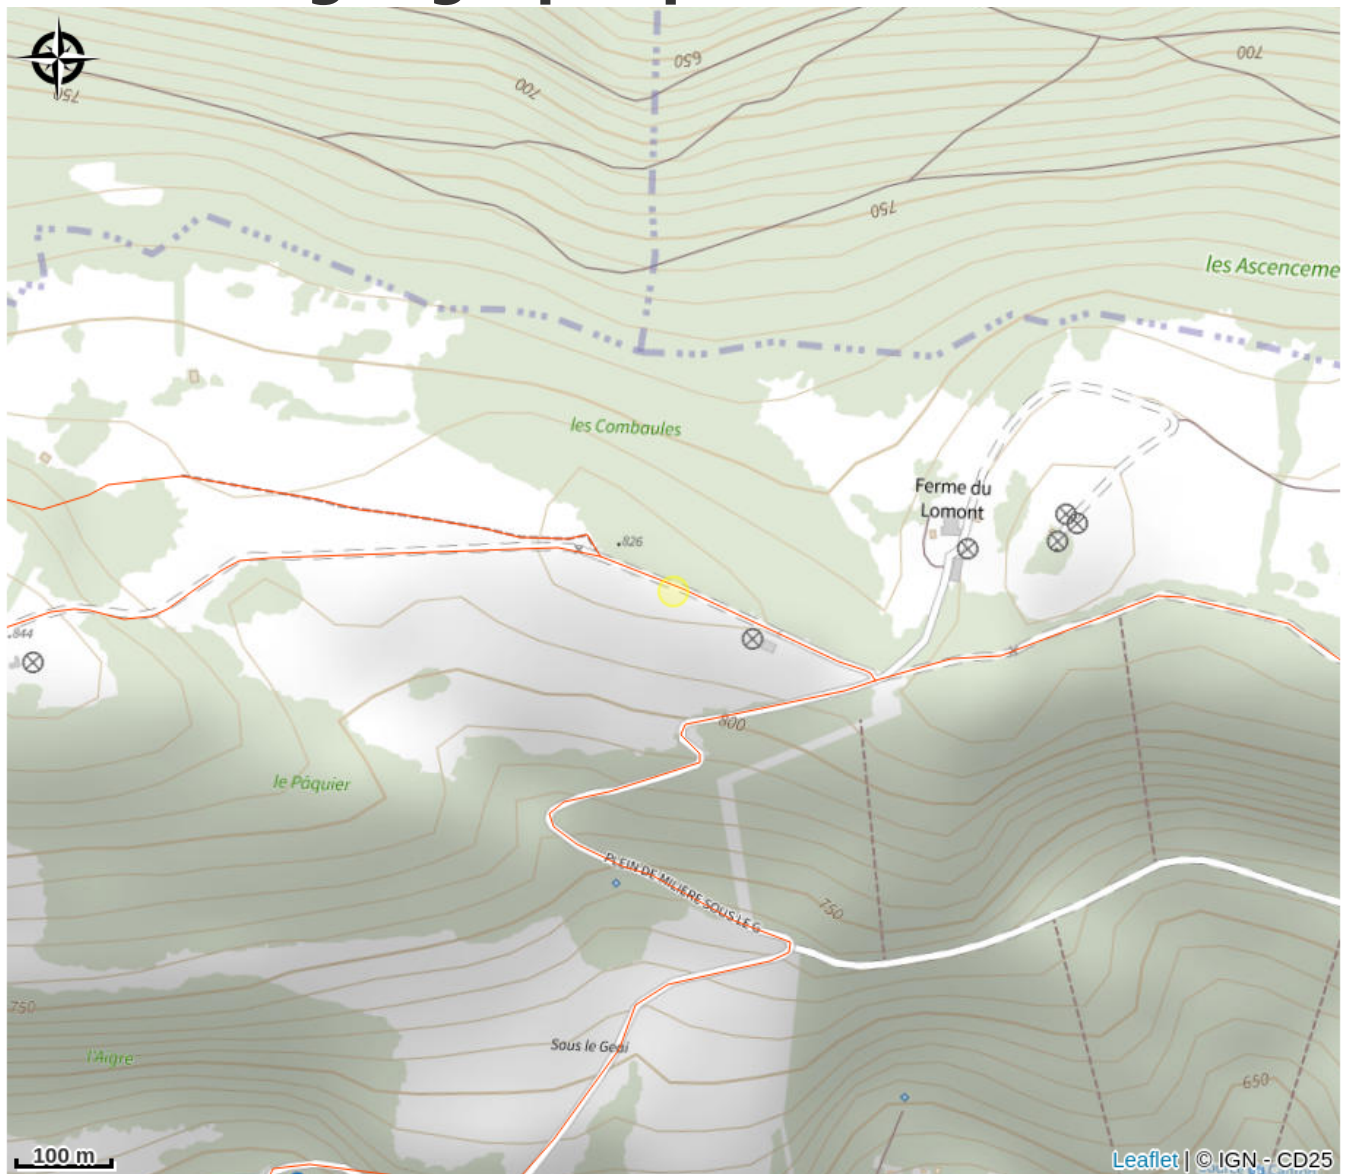

Situation géographique