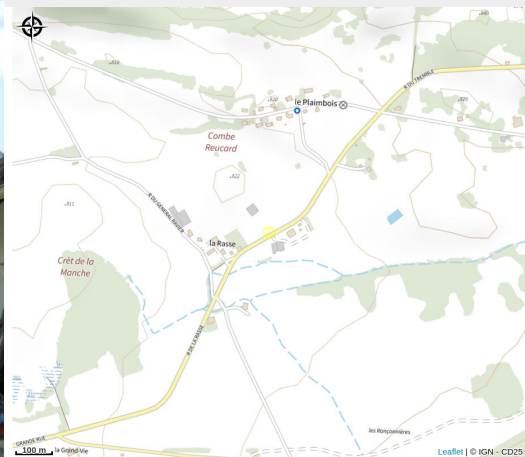

Camping La Rasse

Haut Doubs

Crédit photo : CAMPING - LA RASSE_1 (CAMPING - LA RASSE)

Infos pratiques

Categorie : Hébergement

: Camping

Description

Dans un cadre naturel apaisant, profitez d' un emplacement confortable aménagé à proximité de la ferme.

Situation géographique

Toutes les infos pratiques

Contact

Adresse :

Hameau de la Rasse
25520 ARC-SOUS-CICON

Téléphone :

03 81 69 93 93

Téléphone mobile :