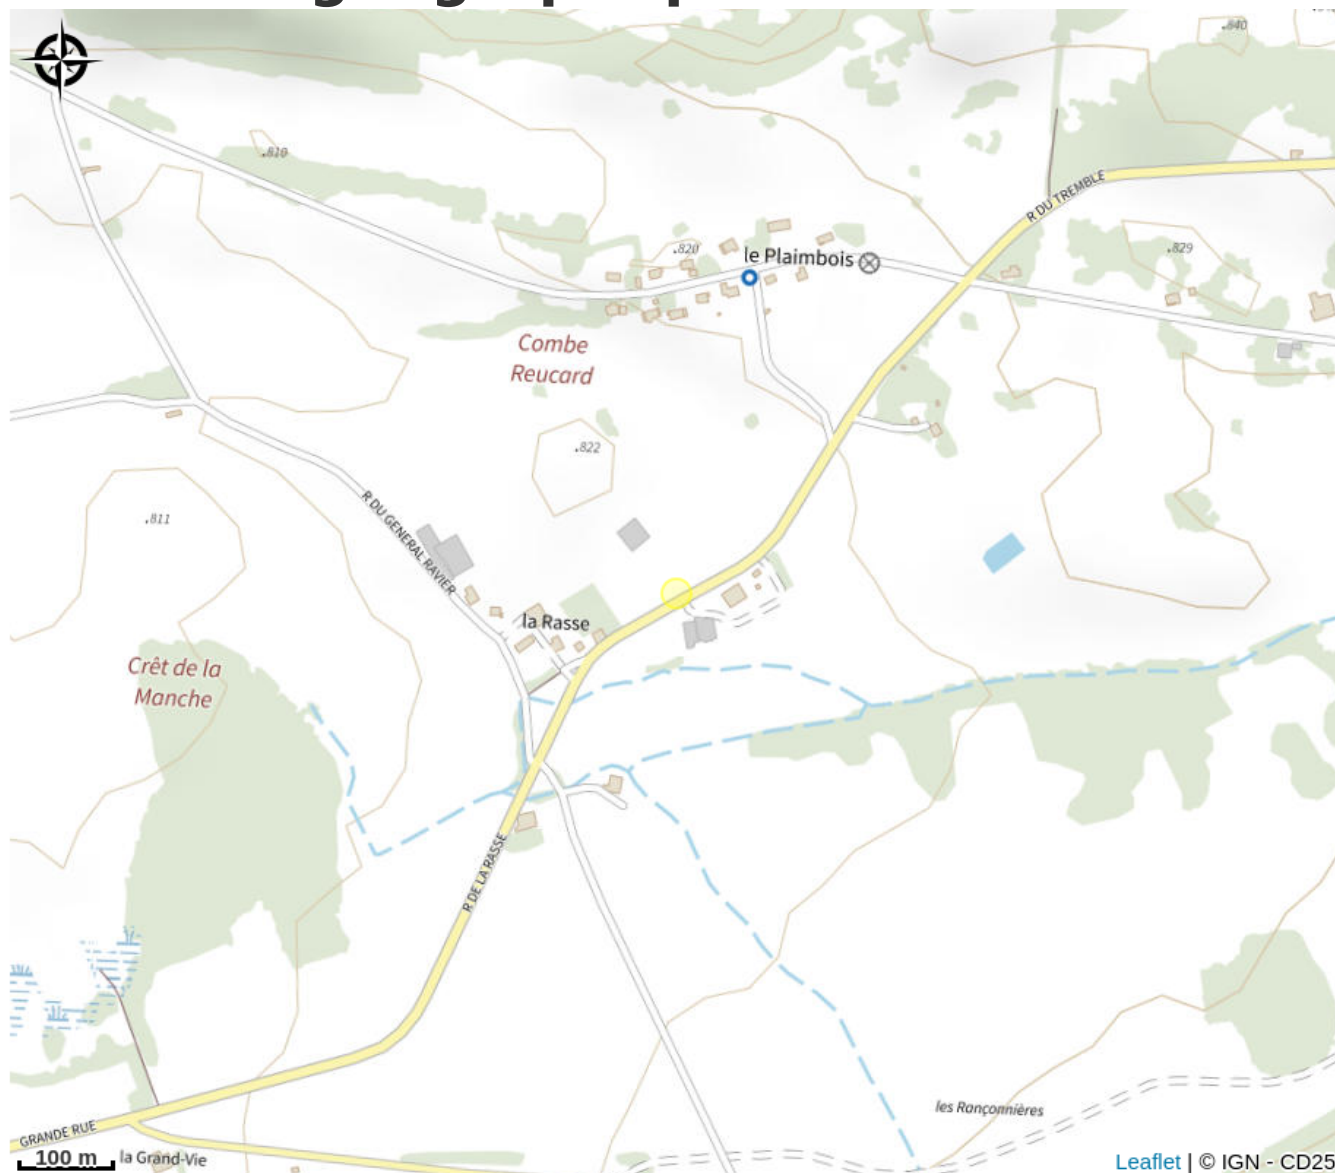

Camping La Rasse

Haut Doubs

Crédit photo : CAMPING - LA RASSE_1 (CAMPING - LA RASSE)

Infos pratiques

Categorie : Hébergement

: Camping

Description

Dans un cadre naturel apaisant, profitez d' un emplacement confortable aménagé à proximité de la ferme.

Situation géographique

Toutes les infos pratiques

Contact

Adresse :

Hameau de la Rasse
25520 ARC-SOUS-CICON

Téléphone :

03 81 69 93 93

Téléphone mobile :