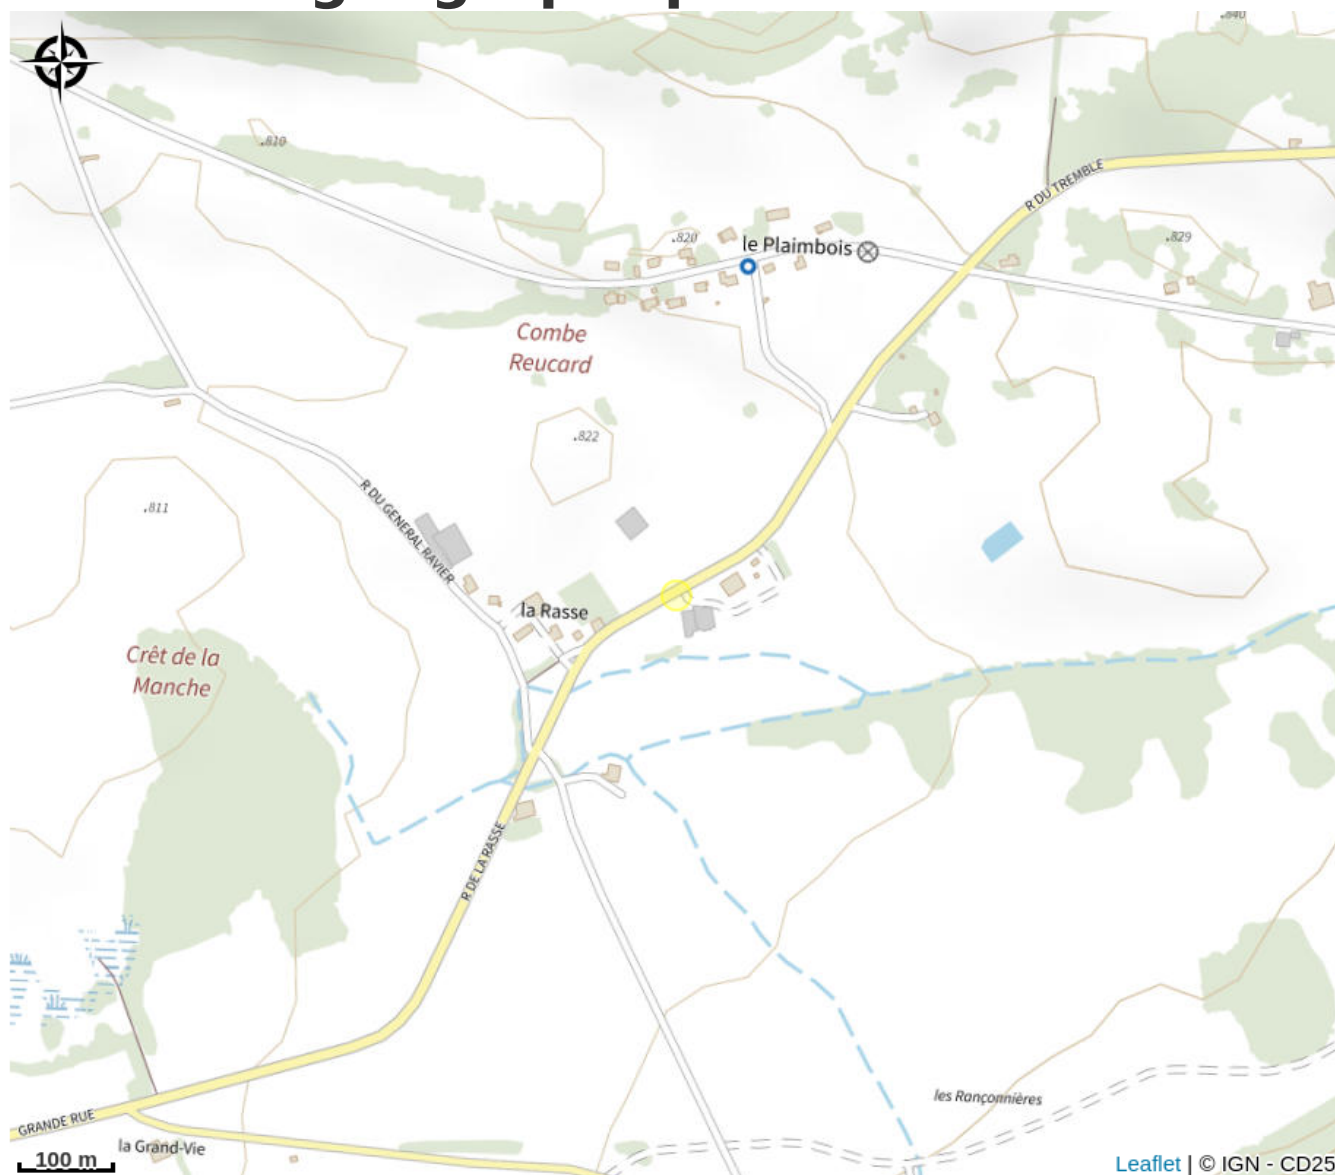

Aire de camping-cars - Arc-sous-Cicon

Haut Doubs

Crédit photo : Camping de la Rasse (camping de la rasse)

Infos pratiques

Categorie : Hébergement

: Camping

Description

Aire d'accueil. Services gratuits pour les client du camping. Type de borne : artisanale
Services à proximité : commerces, alimentation, restaurant, pharmacie, station-service, station-service 24 h/24, garage.

Situation géographique

Toutes les infos pratiques

Contact

Adresse :

Camping à la Ferme de la Rasse
25520 ARC-SOUS-CICON

Téléphone :

06 52 62 30 81

Source