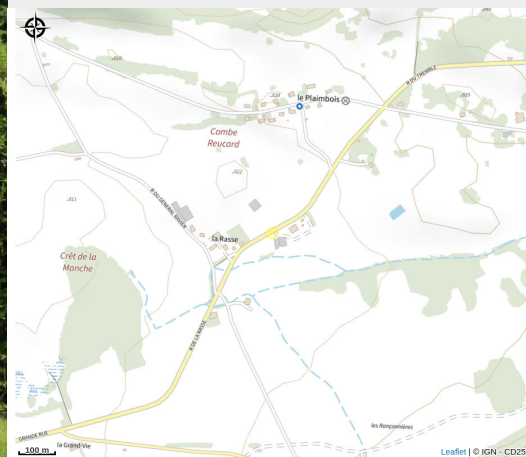

Aire de camping-cars - Arc-sous-Cicon

Haut Doubs

Crédit photo : Camping de la Rasse (camping de la rasse)

Infos pratiques

Categorie : Hébergement

: Camping

Description

Aire d'accueil. Services gratuits pour les client du camping. Type de borne : artisanale
Services à proximité : commerces, alimentation, restaurant, pharmacie, station-service, station-service 24 h/24, garage.

Situation géographique

Toutes les infos pratiques

Contact

Adresse :

Camping à la Ferme de la Rasse
25520 ARC-SOUS-CICON

Téléphone :

06 52 62 30 81

Source