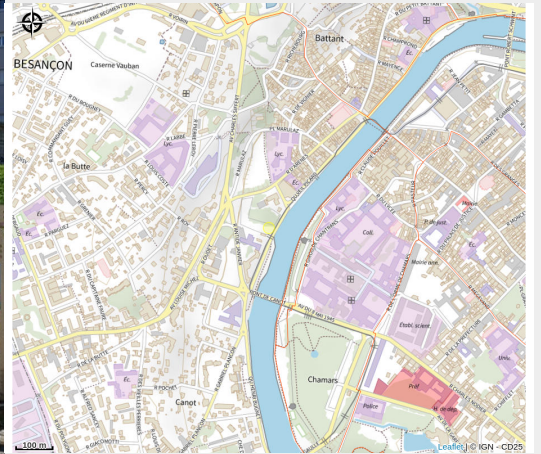

Besançon - aire de camping-cars

Canot

Grand Besançon

Crédit photo : BESANCON - AIRE DE CAMPING-CAR_4 (BESANCON - AIRE DE CAMPING-CAR)

Infos pratiques

Categorie : Hébergement

: Camping

Description

L'aire d'accueil de camping-cars de Besançon est située en zone urbaine calme. Ouverte toute l'année, elle accueille les camping-caristes pour une étape courte. D'un accès facile, elle est à 5 min à pied du cœur de ville de Besançon, dont les richesses patrimoniales, naturelles et culturelles sont nombreuses.

<https://www.besancon-tourisme.com>

Source

Décibelles Data