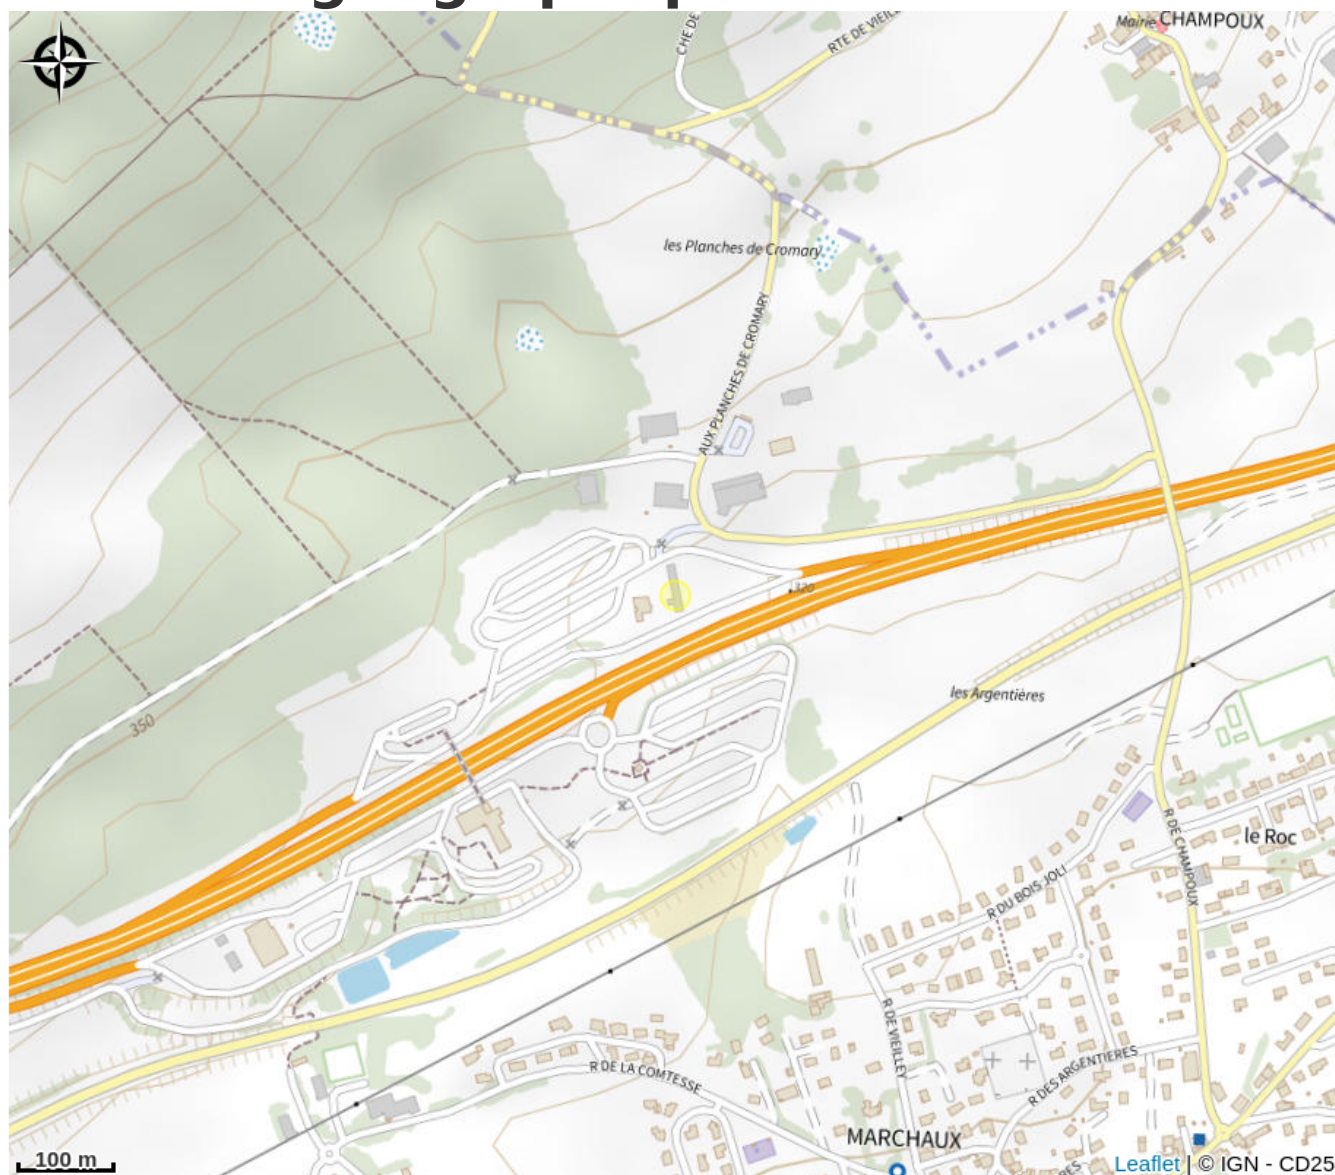

Situation géographique