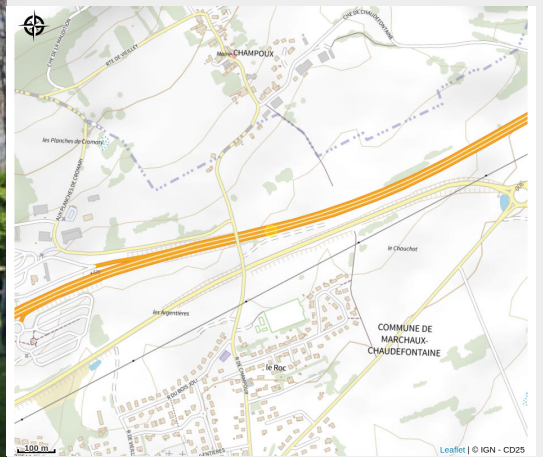

Besançon Marchaux - Aire de camping-cars

Grand Besançon

Crédit photo : BESANCON MARCHAUX - AIRE DE CAMPING-CAR_1 (BESANCON MARCHAUX - AIRE DE CAMPING-CAR)

Infos pratiques

Categorie : Hébergement

: Camping

Description

Aire d'accueil de la station Total située au nord-est de Besançon, à seulement 9 km de son centre historique. Sortie autoroute N°4.1. Aménagements spécifiques mis à disposition : tables, bancs, aire de jeux, sanistation, douches, retrait d'argent. Période d'ouverture : 24h/24 - toute l'année Nombre d'emplacements : 20 (asphalte, herbe) - traitement paysager Services à proximité : Commerces - alimentation, restaurant, station-service, station-service 24h/24, garage.

Situation géographique

Toutes les infos pratiques

Contact

Adresse :

A36 - Station Totale
25640 MARCHAUX-CHAUDEFONTAINE

Téléphone :

03 81 57 34 00

Source