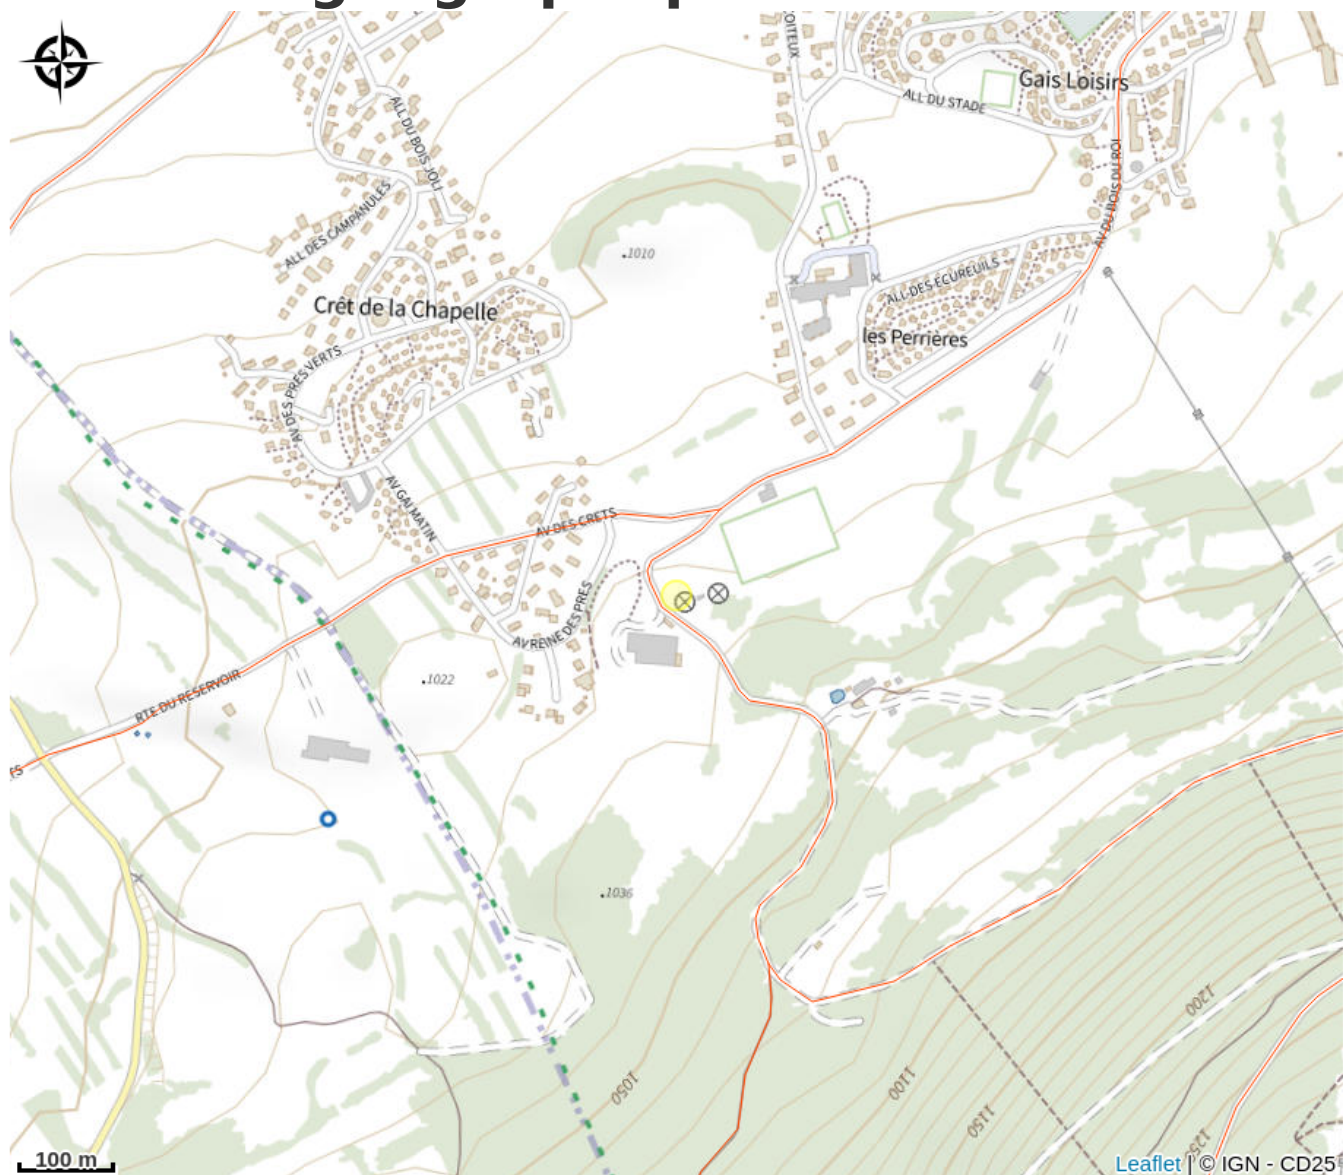

# Situation géographique

### Adresse :

Avenue des Crêts

25370 METABIEF

[https://www.campingcarpark.com/fr\\_FR/sejour/aire-etape-camping-car/bourgogne-franche-comte/25-doubs/metabief](https://www.campingcarpark.com/fr_FR/sejour/aire-etape-camping-car/bourgogne-franche-comte/25-doubs/metabief)