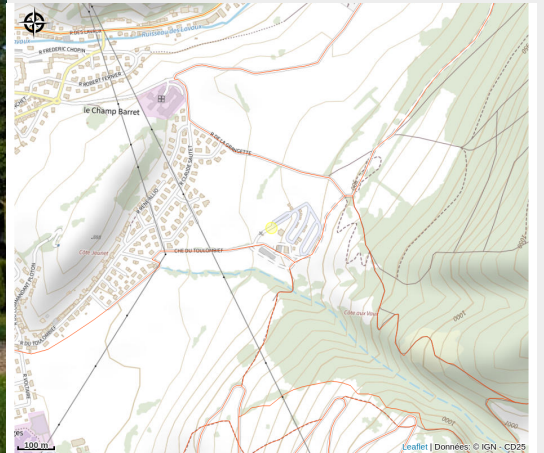

Camping municipal Le Larmont

Haut Doubs

Crédit : CAMPING - MUNICIPAL LE LARMONT_1 (CAMPING - MUNICIPAL LE LARMONT)

Infos pratiques

Catégorie : Hébergement

Type : Camping

Description

Camping très calme, tout confort, situé en pleine nature, au pied de la montagne le Larmont. Borne pour les camping-cars et stationnement de camping-cars payant.

Source

Décibelles Data