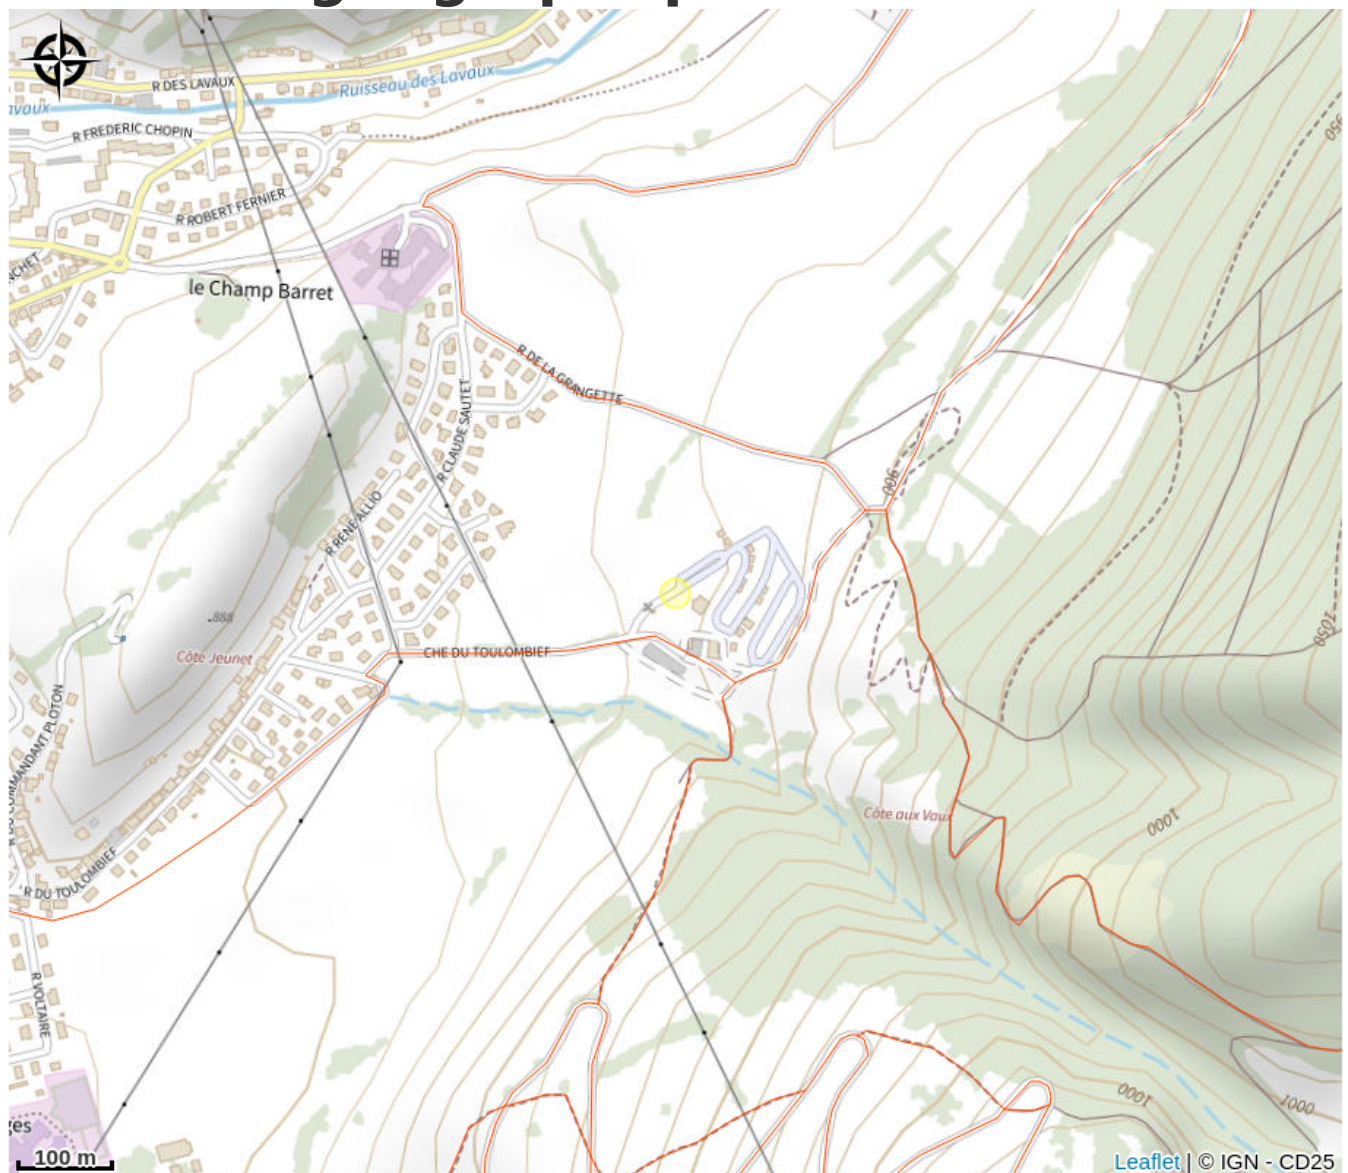

Situation géographique