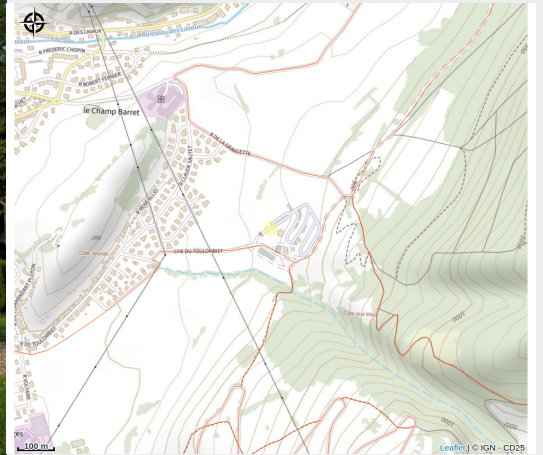

Camping municipal Le Larmont

Haut Doubs

Crédit photo : CAMPING - MUNICIPAL LE LARMONT_1 (CAMPING - MUNICIPAL LE LARMONT)

Infos pratiques

Categorie : Hébergement

: Camping

Description

Camping très calme, tout confort, situé en pleine nature, au pied de la montagne le Larmont. Borne pour les camping-cars et stationnement de camping-cars payant.