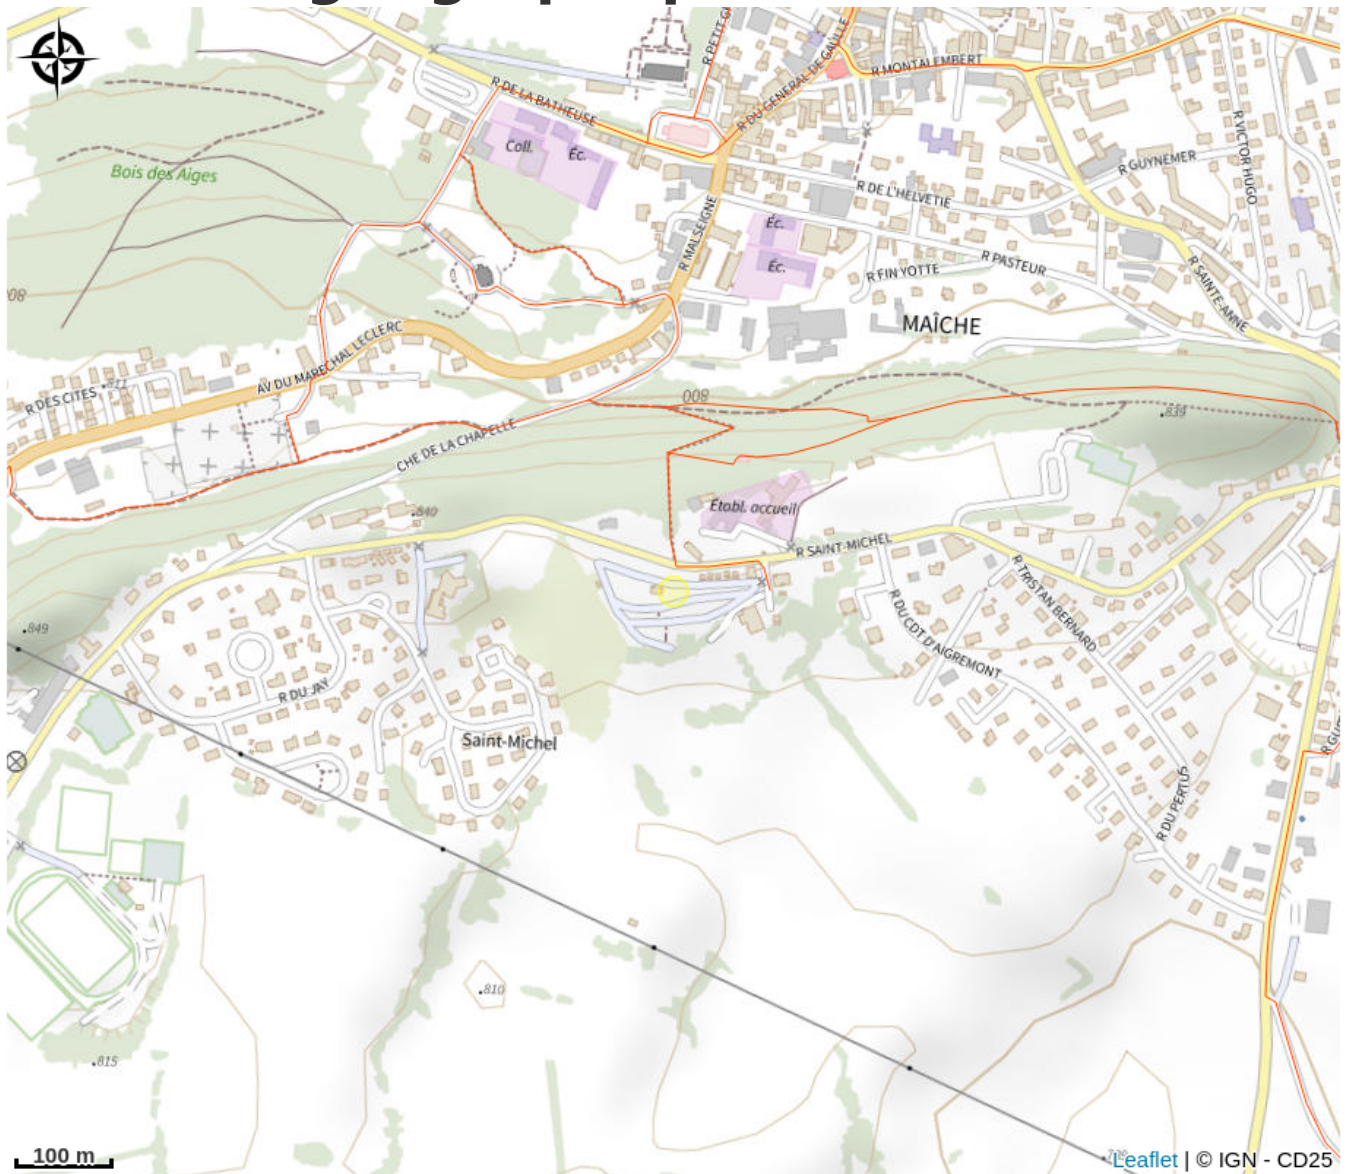

Situation géographique