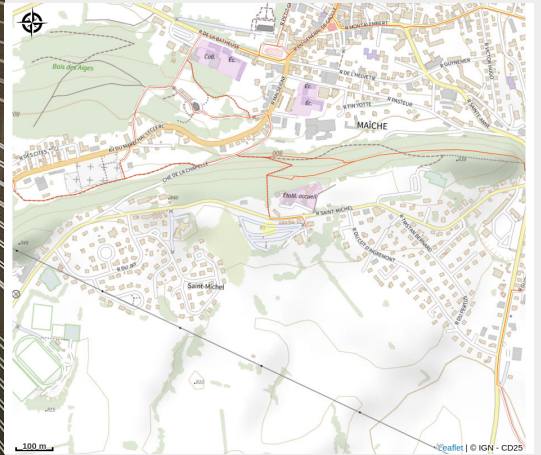

Camping Saint-Michel

Doubs Horloger

Crédit photo : camping-maiche (lea othp)

Infos pratiques

Categorie : Hébergement

: Camping

Description

Ce camping est situé en bordure d'une petite forêt où un joli sentier vous mène rapidement au centre ville. Si vous avez besoin du conseil d'un expert local Valentin sera heureux de vous donner les bons plans pour un séjour réussi !