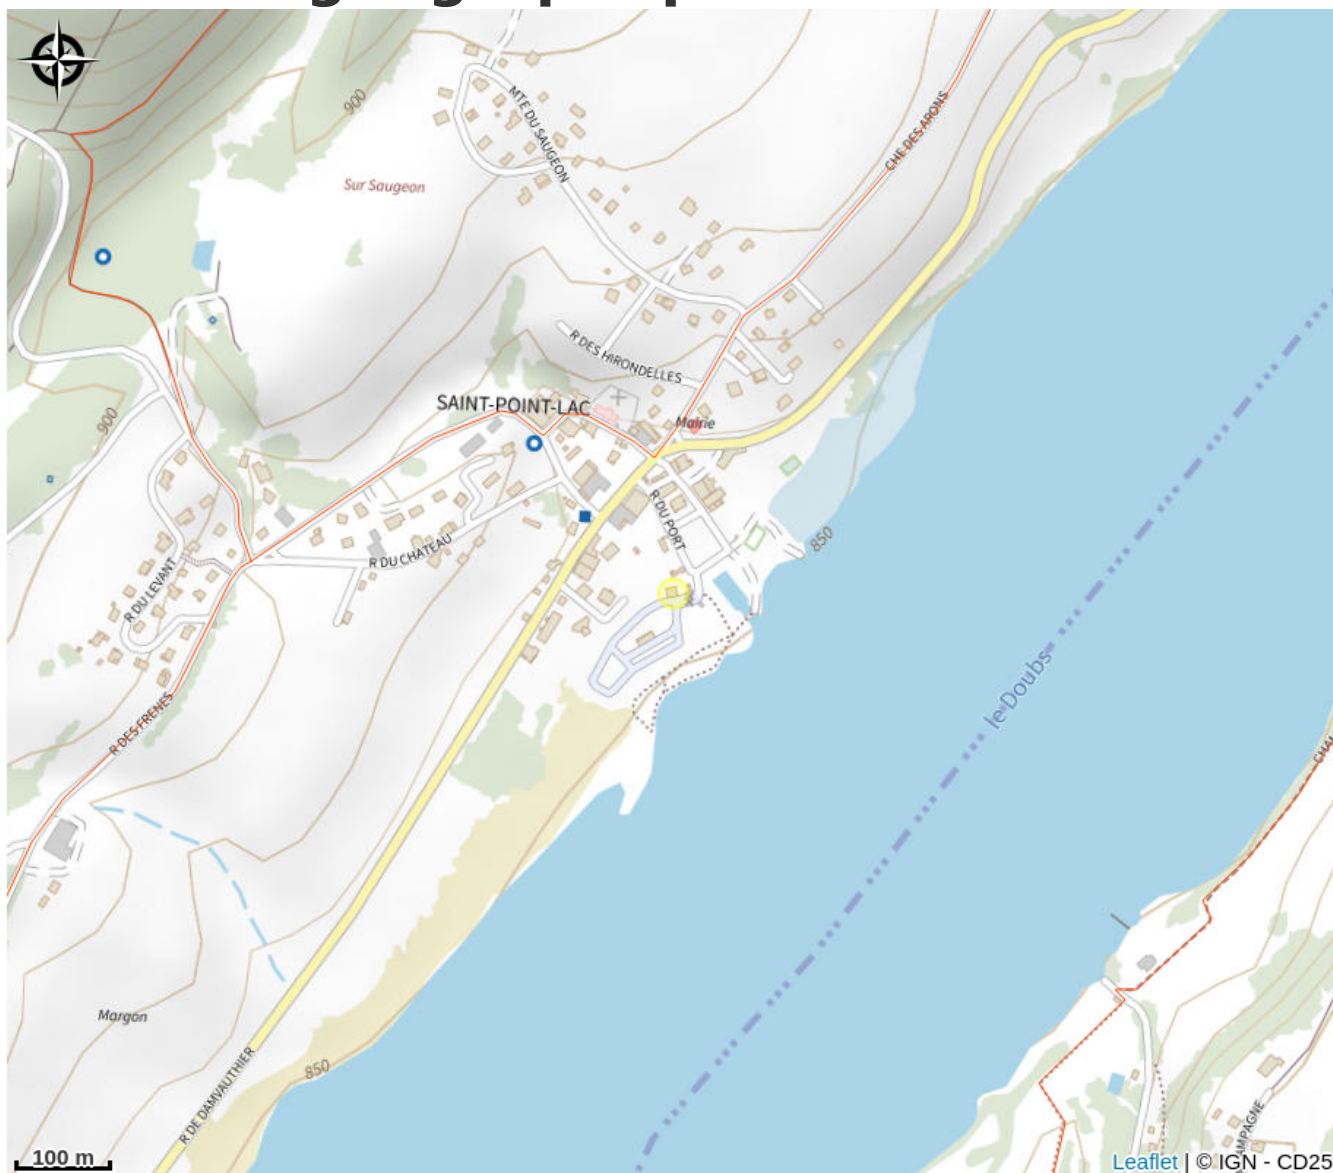

Camping municipal de Saint-Point-Lac

Haut Doubs

Crédit photo : CAMPING - MUNICIPAL DE SAINT POINT LAC_1 (camping saint point)

Infos pratiques

Categorie : Hébergement

: Camping

Description

Camping situé dans le village de Saint-Point-Lac, au bord du lac de Saint-Point, dans un écrin de nature ombragé et les pieds dans l'eau.

Situation géographique

Toutes les infos pratiques

Contact

Adresse :

8 rue du Port
25160 SAINT-POINT-LAC

Téléphone :

03 81 69 61 64

camping@saintpointlac.fr

<https://www.camping-saintpointlac.fr>

Source

Décibelles Data