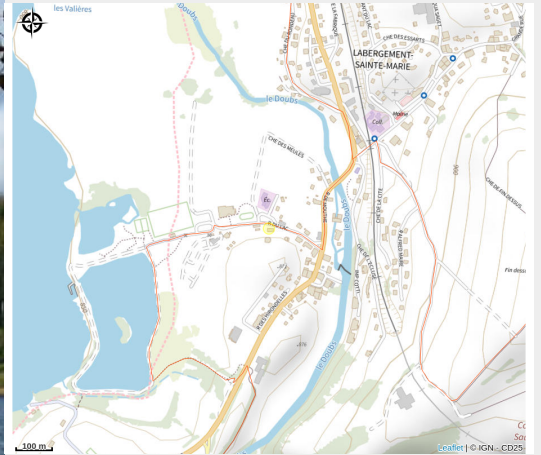

Aire d'accueil

Haut Doubs

Crédit photo : AIRE DE SERVICES CAMPING-CARS - AIRE COMMUNALE_1 (AIRE DE SERVICES CAMPING-CARS - AIRE COMMUNALE)

Infos pratiques

Categorie : Hébergement

: Camping

Description

Aire de service communale. Borne euro relais - 11 emplacements limités à 48h. Du 1er mai au 30 septembre s'adresser au Camping du Lac. Du 1er octobre au 30 avril : stationnement gratuit.

Source

Décibelles Data