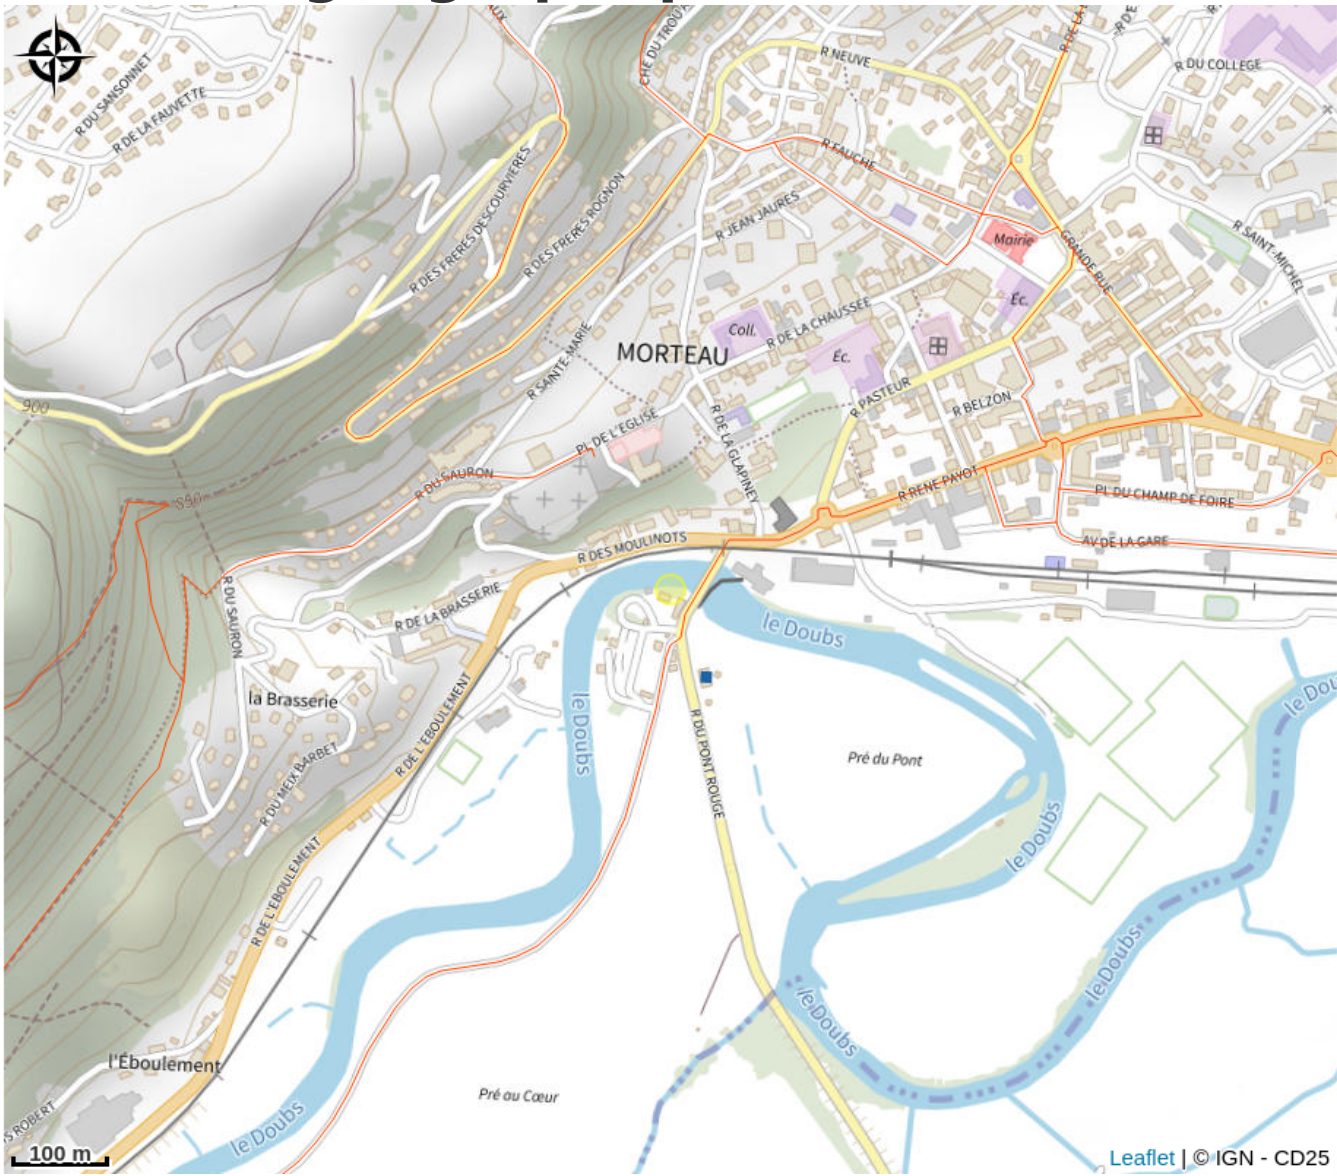

Situation géographique