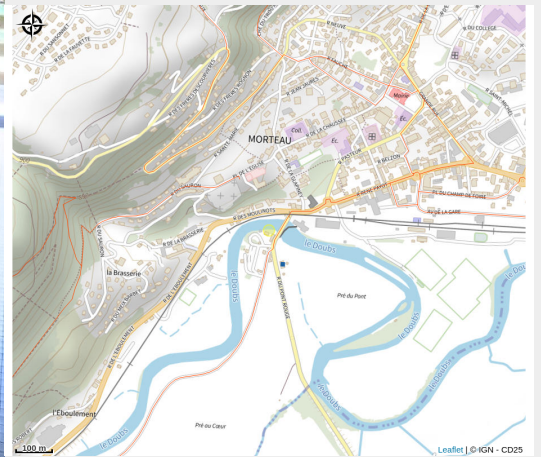

Le Cul de la Lune

Doubs Horloger

Crédit photo : leculdelalune_S110@villedemorteau (Mairie de Morteau)

Infos pratiques

Categorie : Hébergement

: Camping

Description

Camping arboré au bord du Doubs, proche du centre. Le camping est équipé d'une borne pour camping-cars, aire de jeux, terrain de pétanque, barbecue et chalet de détente avec télévision et jeux de société.

<https://camping.morteau.org/>

Source

Décibelles Data