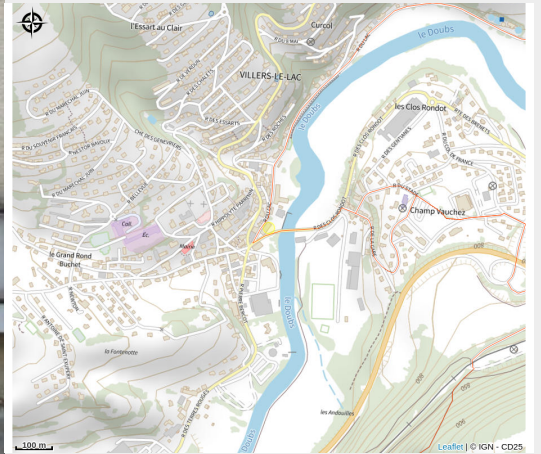

Vedettes Panoramiques du Saut du Doubs

Doubs Horloger

Crédit photo : AIRE DE SERVICE ET STATIONNEMENT POUR CAMPING-CARS - VEDETTES PANORAMIQUES DU SAUT DU DOUBS_3 (Vedettes Panoramiques - MICHEL)

Infos pratiques

Categorie : Hébergement

: Camping

Description

Cette aire de service et de stationnement privée se situe en plein centre de Villers-le-Lac, face à la rivière et proche de toutes commodités. Vous aurez également la possibilité de profiter d'une croisière-promenade sur le Doubs ou de visiter le chantier naval sur place.