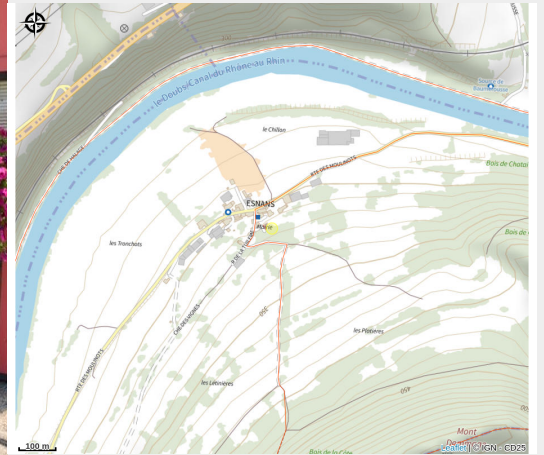

Camping du Domaine d'Aucroix

Doubs Central

Crédit photo : Domaine d'Aucroix (1) (Ville de Baume les Dames)

Infos pratiques

Categorie : Hébergement

: Camping

Description

Dans un cadre agréable et vert le long du canal où glissent bateaux de plaisance et pénichettes, le camping du Domaine d'Aucroix est au carrefour de la véloroute qui relie Nantes à la Mer Noire, des sentiers de randonnée dont le GR 59, des parcours VTT et des sites de pêche... Emplacements pour caravanes, tentes, ou camping-cars, avec un espace sanitaires et une salle d'activités. (emplacements camping ouverts d'avril à septembre).