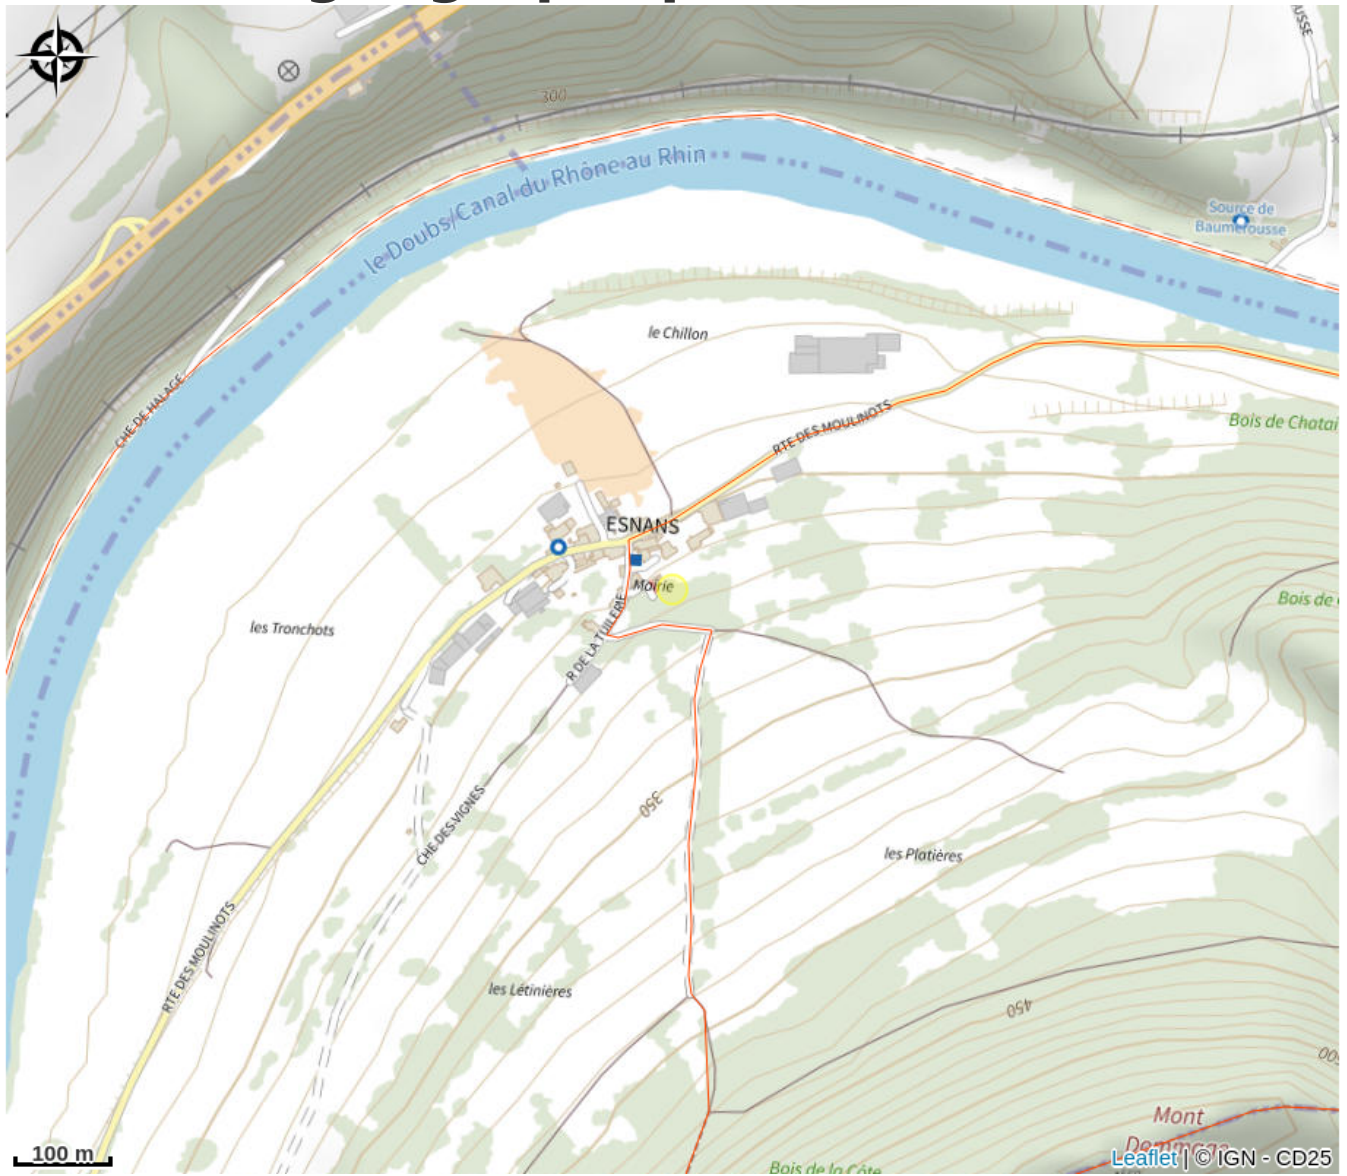

Situation géographique