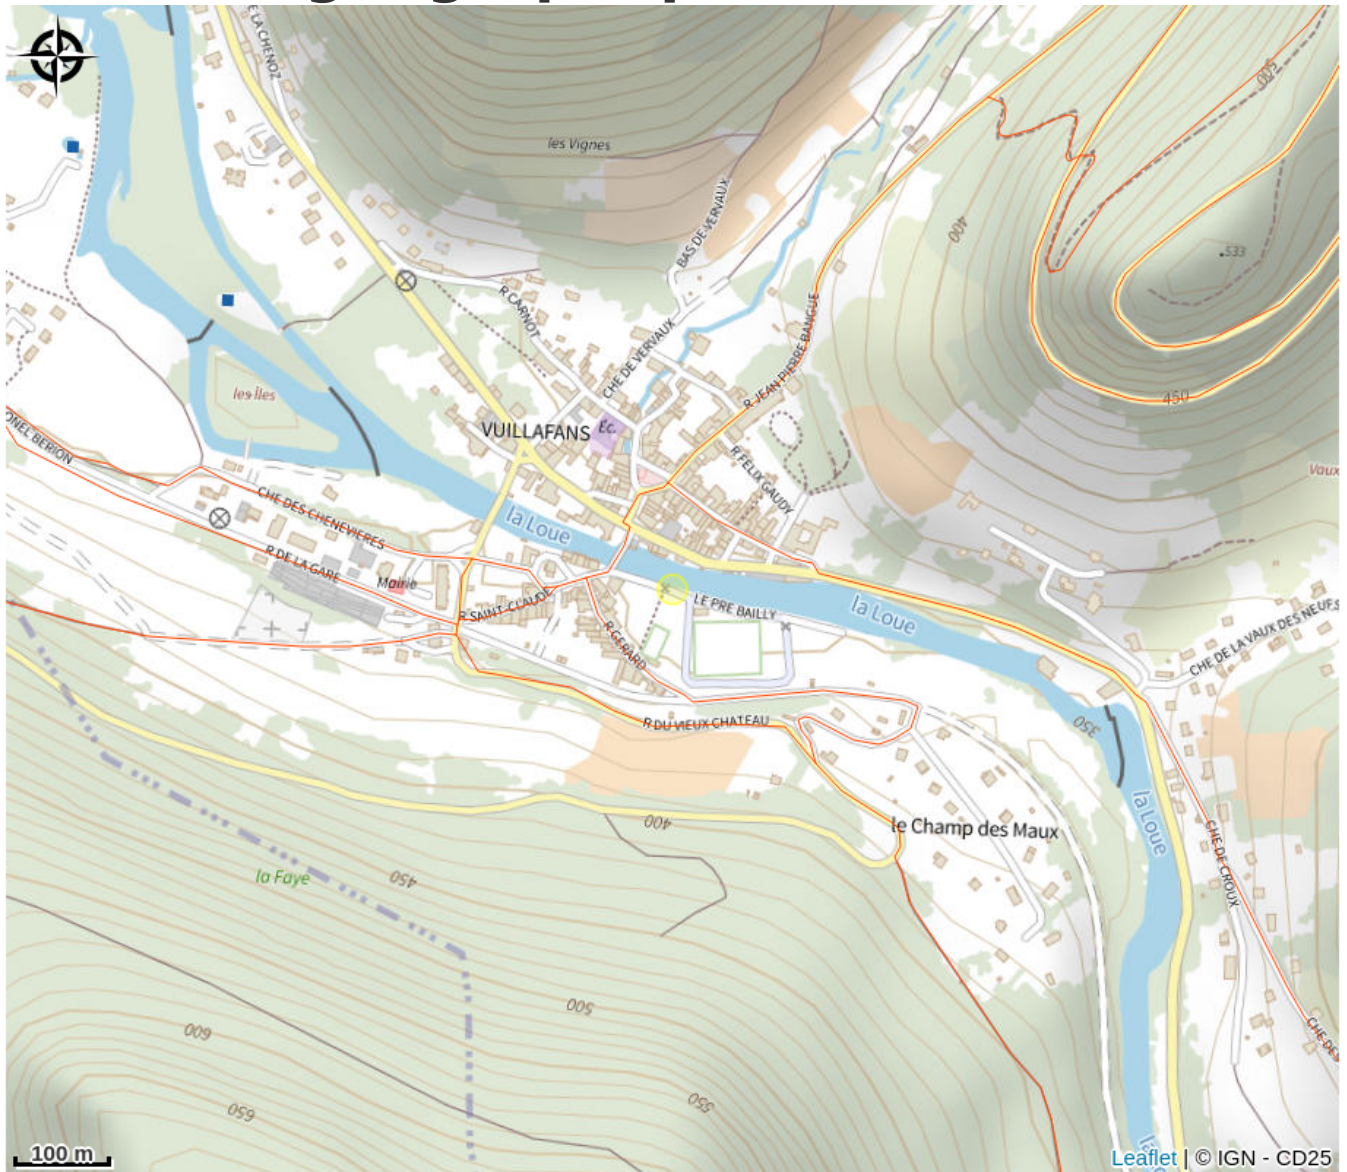

Situation géographique