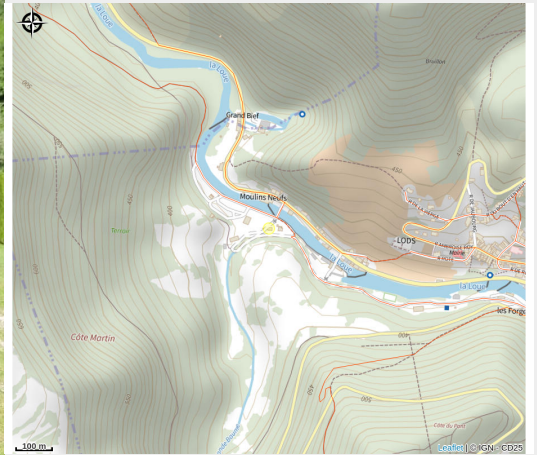

Le Champaloux

Loue-Lison

Crédit photo : CAMPING - LE CHAMPALOUX_1 (CAMPING - LE CHAMPALOUX)

Infos pratiques

Categorie : Hébergement

: Camping

Description

Camping situé dans un cadre de verdure, en bordure de rivière dans la vallée de la Loue, cité de caractère Bourgogne Franche-Comté et membre de l'association des Plus Beaux Villages de France.

<https://camping-lechampaloux-lods.fr/>

Source

Décibelles Data