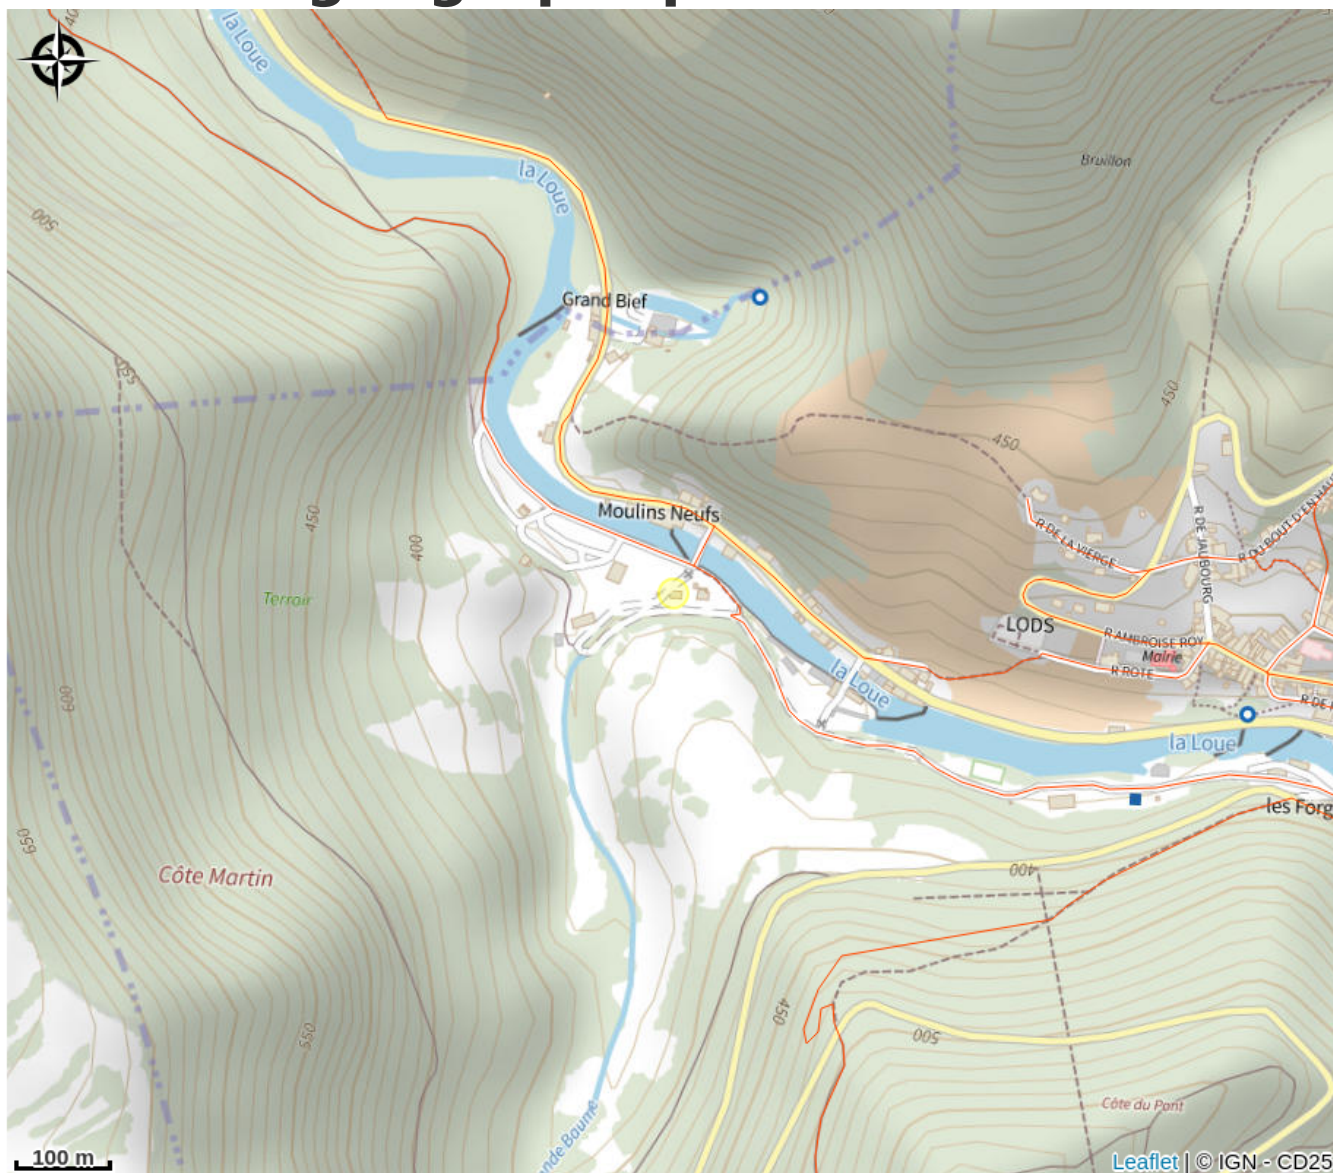

Situation géographique