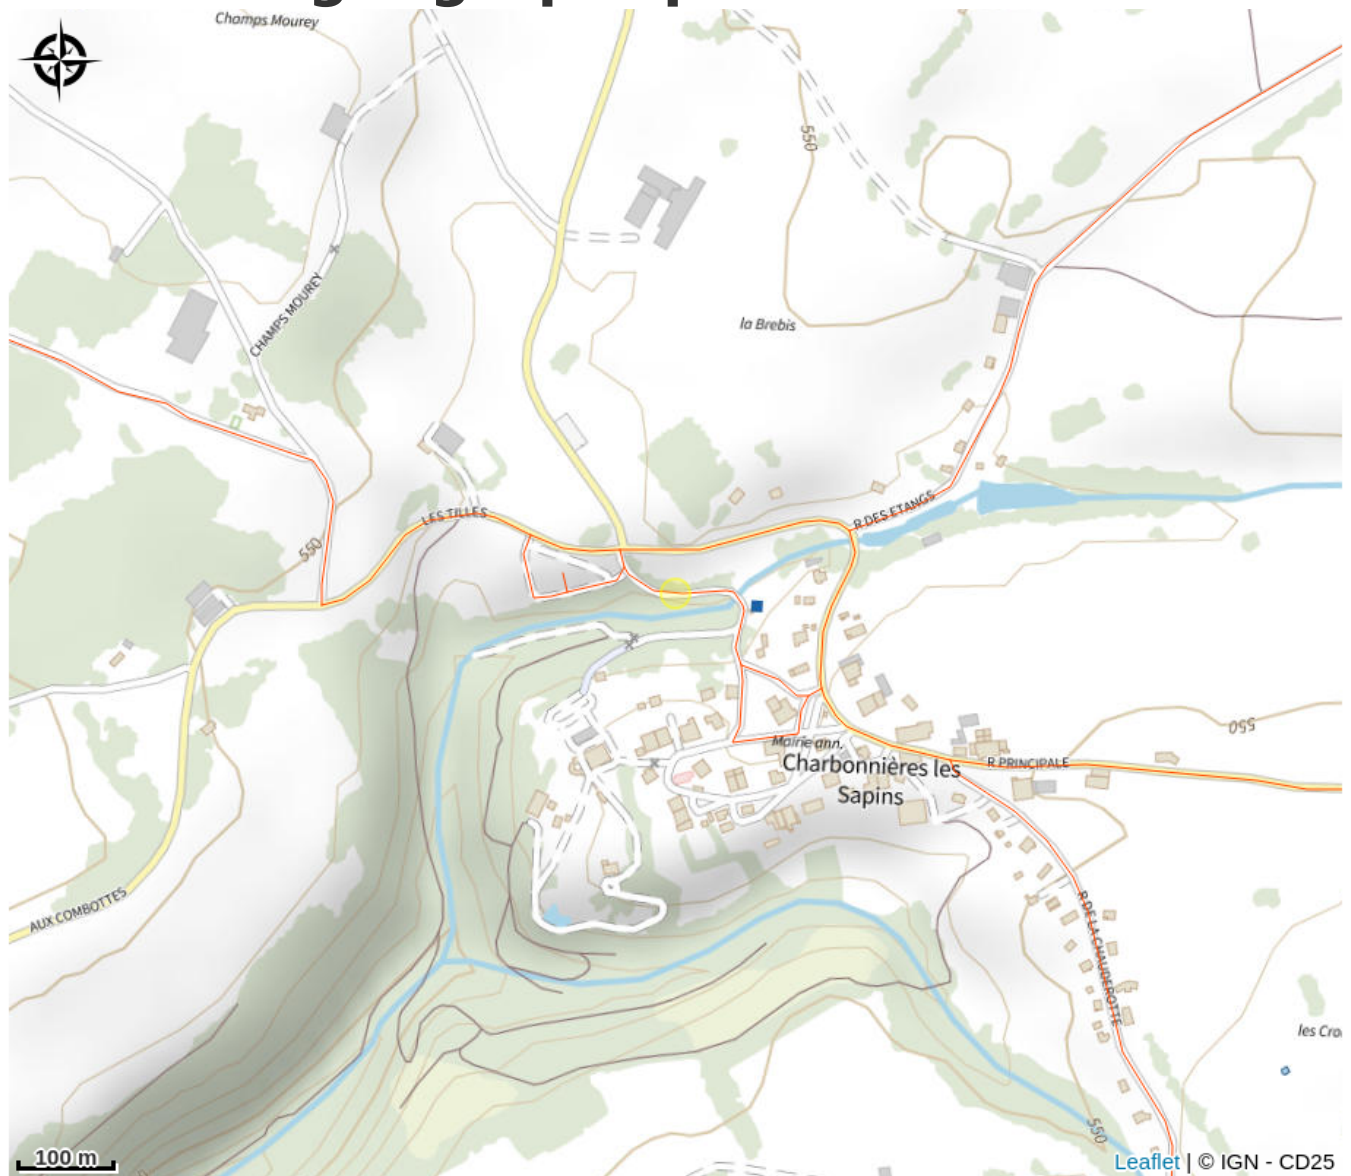

: Camping

Description

Aire de stationnement située à Charbonnières-les-Sapins sur le parking N°4 du Dino-Zoo. Idéalement située pour faire une étape à l'issue de la visite d'un site incontournable de Franche-Comté, entre Besançon et la vallée de la Loue.

Situation géographique

Toutes les infos pratiques

Contact

Adresse :

1 rue de la Préhistoire
25580 ÉTALANS

Page facebook :

[https://www.facebook.com/
parcdinozoo/?fref=ts](https://www.facebook.com/parcdinozoo/?fref=ts)