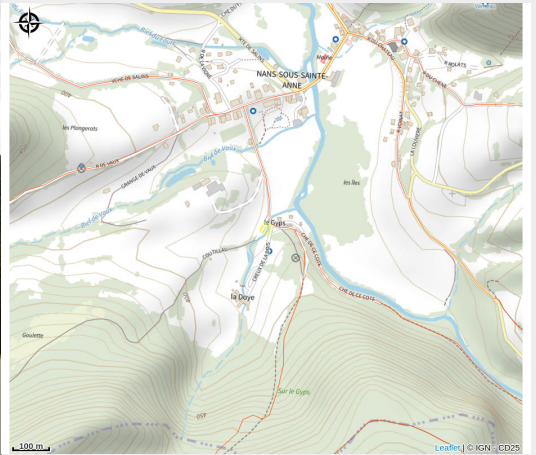

# Aire de stationnement

Loue-Lison

Crédit photo : AIRE DE STATIONNEMENT\_1 (AIRE DE STATIONNEMENT)

# Description

Entre Pontarlier et Besançon, située en plein cœur de la Haute Vallée du Lison, cette aire de stationnement de 6 places vous permettra de découvrir notre charmant village. Ici vous pourrez vous détendre et profiter de la source du Lison à proximité immédiate et d'un sentier Courbet, une via ferrata, la Taillanderie. Une aire de services est aussi présente au centre du village. Paiement à la Laiterie du Lison

# Situation géographique