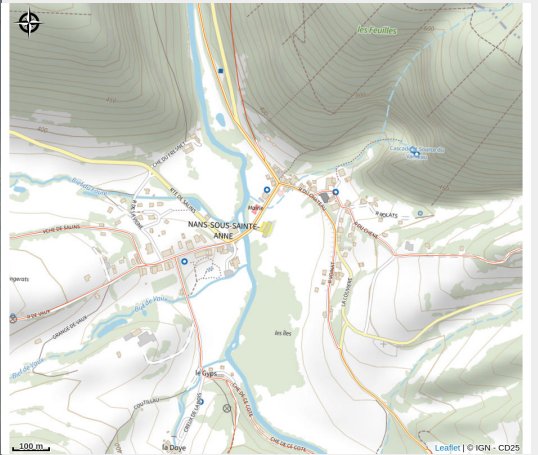

# Aire de services

Loue-Lison

Crédit photo : AIRE DE SERVICES\_1 (AIRE DE SERVICES)

# Description

L'aire de services est située en face de la Mairie de Nans-sous-Sainte-Anne. Non surveillée, elle permet la vidange des eaux usées et le remplissage d'eau propre. Les clefs du local abritant le robinet d'eau et le tuyau de nettoyage sont disponibles à la Laiterie du Lizon située à côté de l'aire. Le paiement du service se fait à la Laiterie.