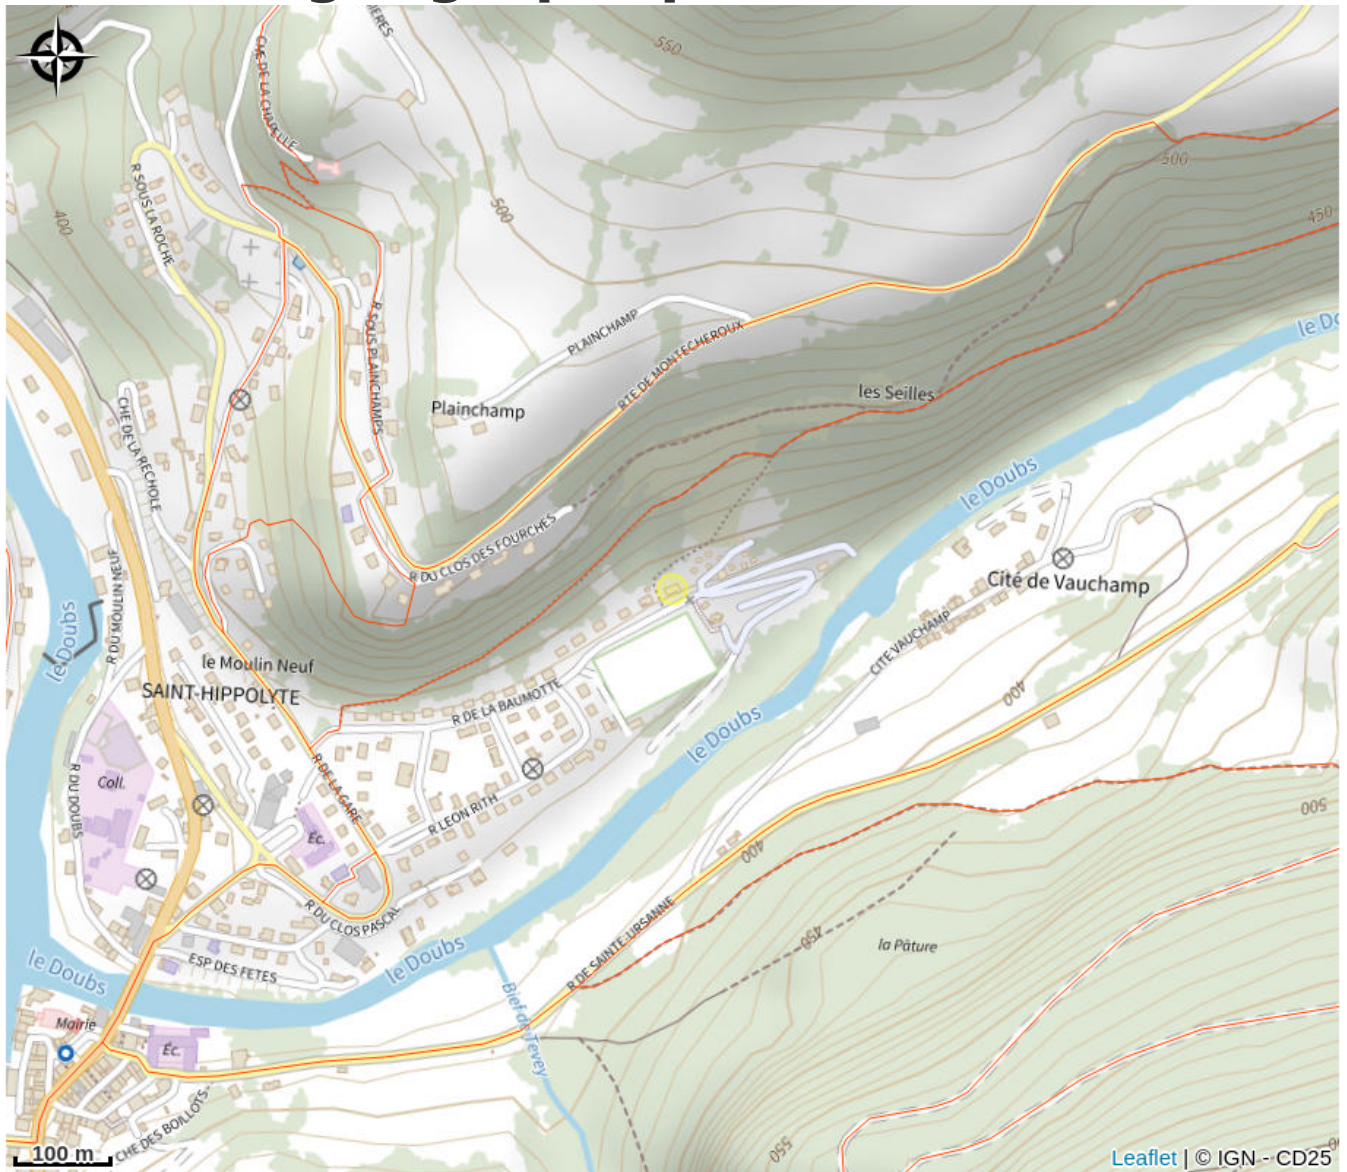

Situation géographique