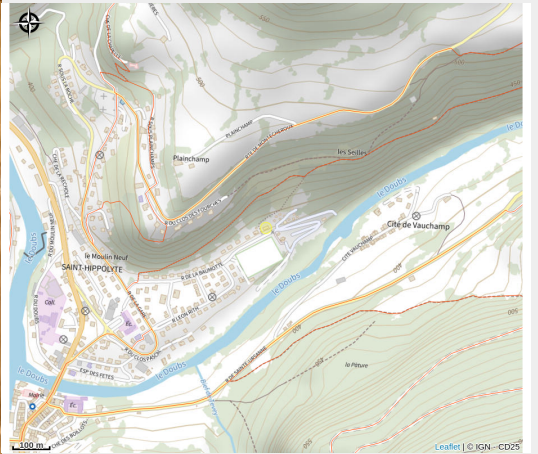

Camping et Chalets Les Grands Champs

Doubs Horloger

Crédit photo : camping-grand-champs-saint-hippolyte5 (©Mathias Hefel)

Infos pratiques

Categorie : Hébergement

: Camping

Description

Au bord du Doubs et à proximité des commerces d'une cité de caractère, le camping de Saint-Hippolyte offre calme et tranquillité.

<https://www.camping-les-grands-champs.fr/>

Source

Décibelles Data