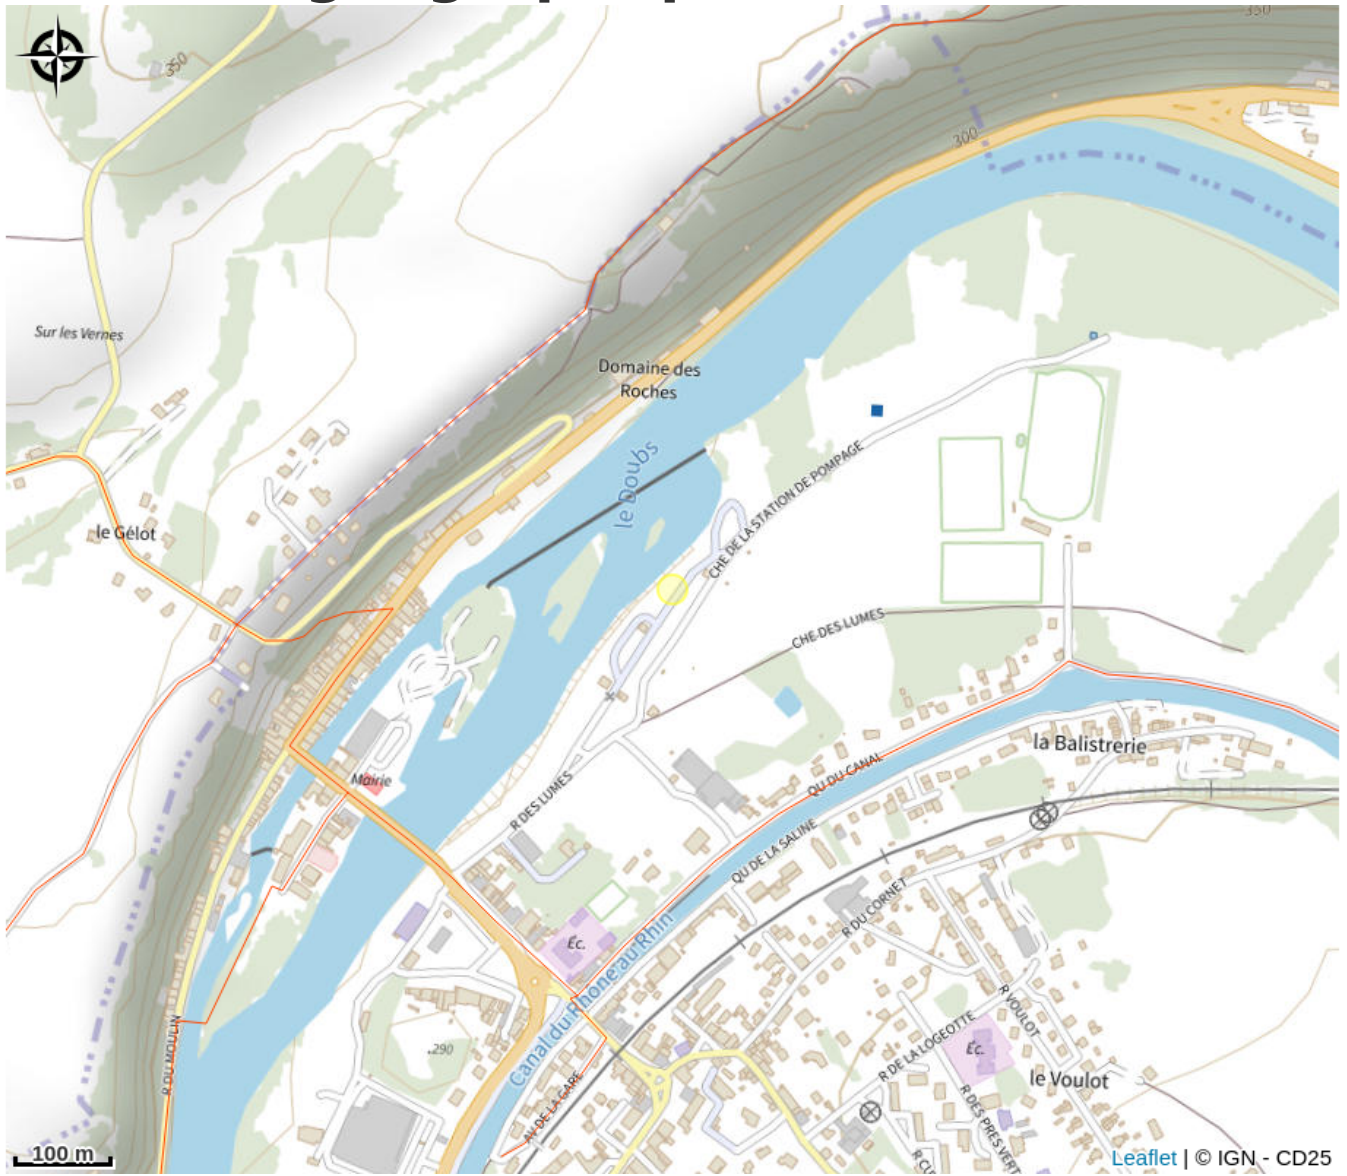

Camping Les Lûmes

Doubs Central

Crédit photo : CAMPING DES LÛMES ET AIRE CAMPING-CAR_2 (camping des lumes)

Infos pratiques

Categorie : Hébergement

: Camping

Description

Situé à mi-chemin entre Besançon et Montbéliard, le camping Les Lûmes vous accueille dans un cadre verdoyant et convivial. Aire de service (vidange, remplissage) pour camping-cars et aire de jeux pour enfants de 3 à 10 ans. En bordure des rives du Doubs, le camping est très calme de par sa proximité avec la rivière, il est situé à côté de tous les commerces et à 5 km de la sortie d' autoroute n°6.

Situation géographique

Toutes les infos pratiques

Contact

Adresse :

10 Rue des Lûmes
25250 L'ISLE-SUR-LE-DOUBS

Téléphone :

03 81 92 73 05

Téléphone mobile :