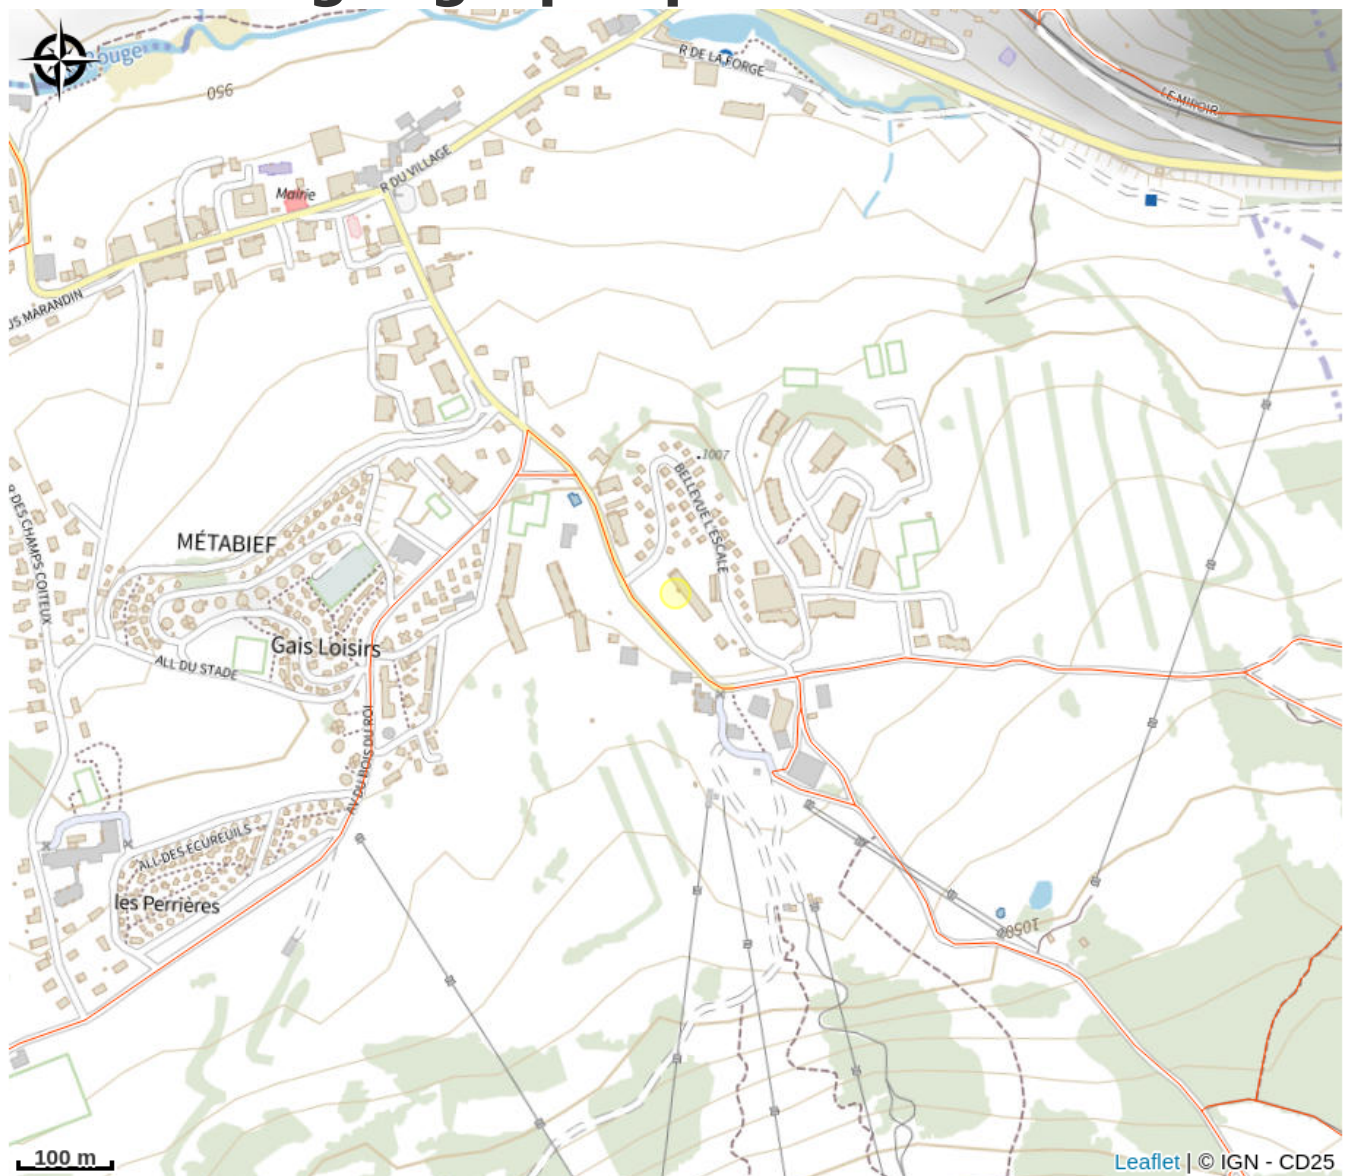

La Pause Locale

Haut Doubs

Crédit photo : Photo Pause Locale (La Pause Locale)

Infos pratiques

Categorie : Restaurants

: Bistrot - Bar à vin

Description

Spécialités : crêpes, gaufres, salon de thé et de café, bar, glaces en été. On aime : l'accueil chaleureux et les spécialités maison.

Situation géographique

Toutes les infos pratiques

Contact

Adresse :

3 Place Xavier Authier

25370 METABIEF

Téléphone mobile :

06 08 12 41 19

Page facebook :

<https://www.facebook.com/La-pause-Locale-101224478508653>

Page instagram :

https://www.instagram.com/la_pause_locale/?hl=fr

Source

Décibelles Data