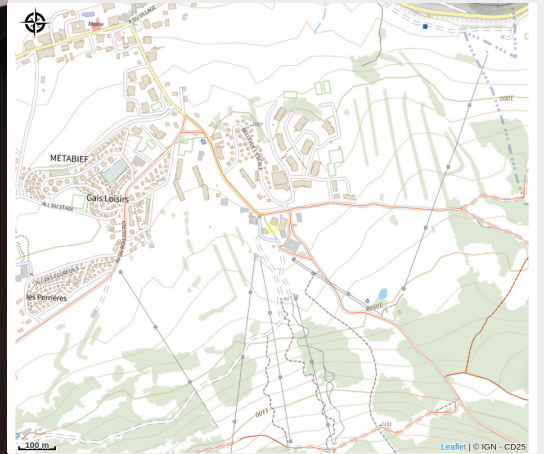

Infos pratiques

Categorie : Restaurants

: Restaurant