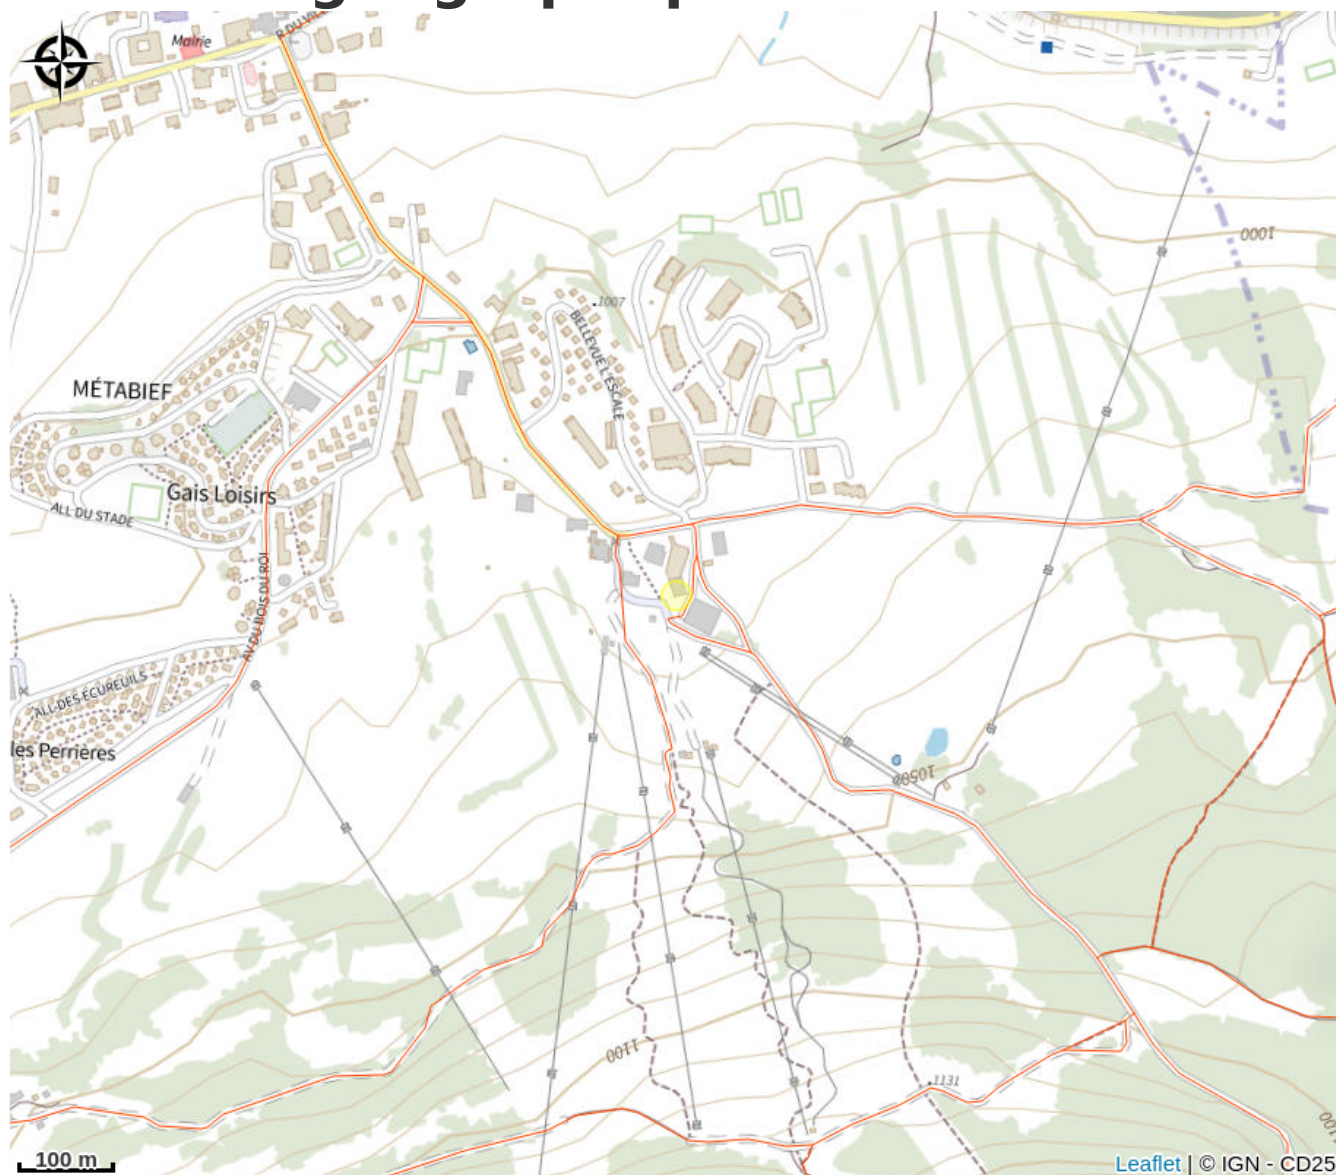

Situation géographique