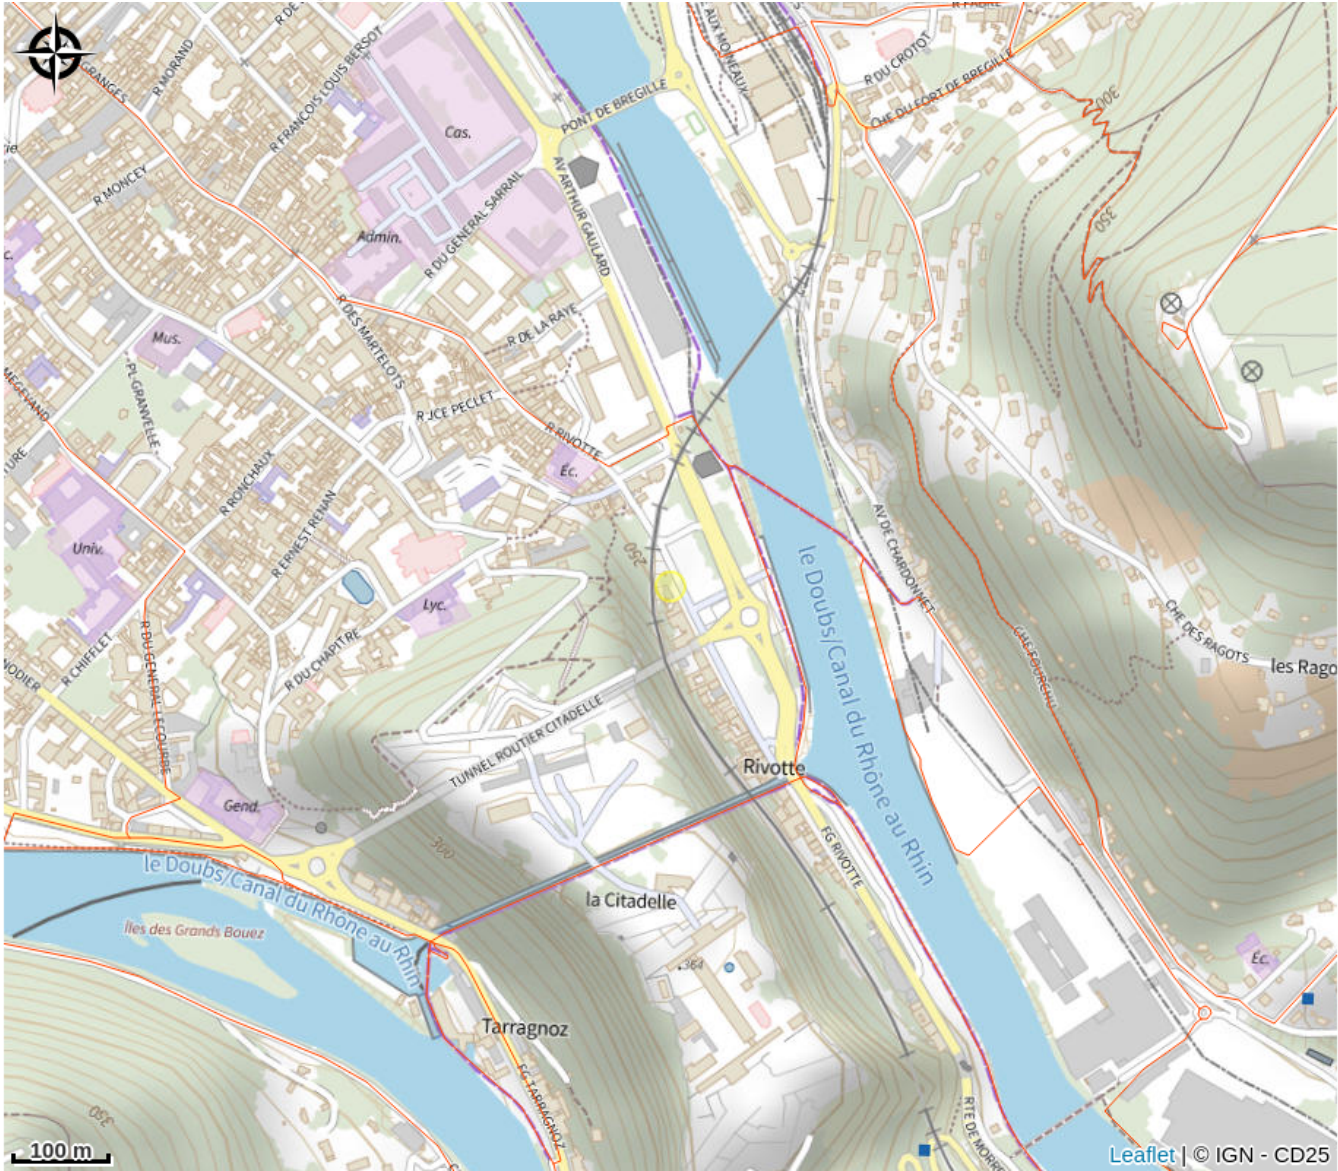

Le Manège

Grand Besançon

Crédit photo : RESTAURANT - LE MANEGE_1 (Le Manège)

Infos pratiques

Categorie : Restaurants

: Restaurant

Description

Ici, nous vous recevons "comme à la maison" pour un déjeuner rapide le midi, un repas d'affaires ou un dîner en amoureux où l'on aime s'attarder un peu plus. Tout est fait maison en suivant les saisons ! Ancien manège militaire du XVIIIème situé dans le quartier Rivotte, sous la Citadelle, vous profiterez pleinement de la cuisine du chef, en salle ou en terrasse !

Situation géographique

Toutes les infos pratiques

Contact

Adresse :

2 Faubourg Rivotte
25000 BESANCON

Téléphone :

03 81 48 01 48

Page facebook :